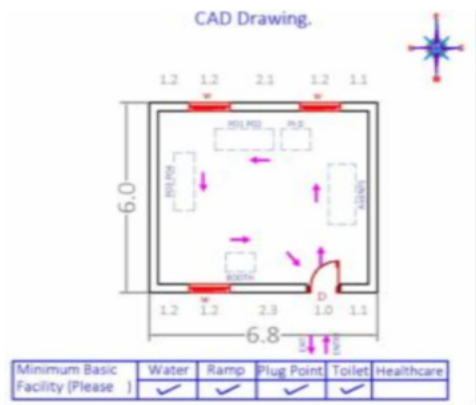

Google Map View

Polling Station Building Front View

Polling Station Front View

Cad View

Key MAP View

1 பெயர் : அமரேசன் - தந்தையின் பெயர்: மண்ணப்பன் - வீட்டு எண் : 1 வயது : 75 பாலினம் : ஆண் Photo is available	YPE0281543	2 பெயர் : லட்சுமி - கணவர் பெயர்: ரங்கநாதன் - வீட்டு எண் : 1 வயது : 66 பாலினம் : பெண் Photo is available	YPE0719328	3 பெயர் : சுகுனா - கணவர் பெயர்: அமரேசன் - வீட்டு எண் : 1 வயது : 64 பாலினம் : பெண் Photo is available	YPE0281550
4 பெயர் : ராமலிங்கம் - தந்தையின் பெயர்: முருகேசன் - வீட்டு எண் : 1 வயது : 56 பாலினம் : ஆண் Photo is available	YPE0281626	5 பெயர் : ஏழமலை - தந்தையின் பெயர்: முருகன் - வீட்டு எண் : 1 வயது : 56 பாலினம் : ஆண் Photo is available	YPE0281519	6 பெயர் : ஜாகீர்உசேன் - தந்தையின் பெயர்: முகமது கனி - வீட்டு எண் : 1 வயது : 56 பாலினம் : ஆண் Photo is available	YPE0719260
7 பெயர் : ராஜேந்திரன் - தந்தையின் பெயர்: வரதன் - வீட்டு எண் : 1 வயது : 55 பாலினம் : ஆண் Photo is available	YPE1996123	8 பெயர் : உறுபிபுனிஸா - கணவர் பெயர்: ஜாகீர்உசேன் - வீட்டு எண் : 1 வயது : 52 பாலினம் : பெண் Photo is available	YPE0719252	9 பெயர் : சாவித்திரி - கணவர் பெயர்: ராமலிங்கம் - வீட்டு எண் : 1 வயது : 51 பாலினம் : பெண் Photo is available	YPE0281634
10 பெயர் : விஜயலட்சுமி - கணவர் பெயர்: வைதியலிங்கம் - வீட்டு எண் : 1 வயது : 50 பாலினம் : பெண் Photo is available	CVP2113645	11 பெயர் : காமட்சி - கணவர் பெயர்: ஏழமலை - வீட்டு எண் : 1 வயது : 49 பாலினம் : பெண் Photo is available	YPE0281527	12 பெயர் : பச்சையப்பன் - தந்தையின் பெயர்: சூப்பசாமி - வீட்டு எண் : 1 வயது : 49 பாலினம் : ஆண் Photo is available	YPE0281675
13 பெயர் : முரளி - தந்தையின் பெயர்: அருணகிரி - வீட்டு எண் : 1 வயது : 46 பாலினம் : ஆண் Photo is available	YPE0282038	14 பெயர் : கலைச்செல்வி - கணவர் பெயர்: மோசஸ்ஹெனடறிக்பால் - வீட்டு எண் : 1 வயது : 46 பாலினம் : பெண் Photo is available	YPE0281493	15 பெயர் : கீதா - கணவர் பெயர்: கதிர்வேல் - வீட்டு எண் : 1 வயது : 45 பாலினம் : பெண் Photo is available	YPE0281485
16 பெயர் : சுதாகர் - தந்தையின் பெயர்: ராஜேந்திரன் - வீட்டு எண் : 1 வயது : 45 பாலினம் : ஆண் Photo is available	YPE0281717	17 பெயர் : முர்த்தி - தந்தையின் பெயர்: ரங்கநாதன் - வீட்டு எண் : 1 வயது : 44 பாலினம் : ஆண் Photo is available	YPE0719302	18 பெயர் : பூர்ணிமா - கணவர் பெயர்: பச்சையப்பன் - வீட்டு எண் : 1 வயது : 43 பாலினம் : பெண் Photo is available	YPE0281683
19 பெயர் : மஞ்சளா - கணவர் பெயர்: முரளி - வீட்டு எண் : 1 வயது : 43 பாலினம் : பெண் Photo is available	YPE0282046	20 பெயர் : சண்முகம் - தந்தையின் பெயர்: தயாளன் - வீட்டு எண் : 1 வயது : 43 பாலினம் : ஆண் Photo is available	YPE0281758	21 பெயர் : ஆர்த்தி - கணவர் பெயர்: சண்முகம் - வீட்டு எண் : 1 வயது : 43 பாலினம் : பெண் Photo is available	YPE0281766
22 பெயர் : ஜெயபாரதி - கணவர் பெயர்: ஜாகீர்உசேன் - வீட்டு எண் : 1 வயது : 42 பாலினம் : பெண் Photo is available	YPE0281741	23 பெயர் : புஷ்பலதா - கணவர் பெயர்: சுதாகர் - வீட்டு எண் : 1 வயது : 42 பாலினம் : பெண் Photo is available	YPE0281725	24 பெயர் : பரமசிவம் - தந்தையின் பெயர்: தர்மன் - வீட்டு எண் : 1 வயது : 42 பாலினம் : ஆண் Photo is available	YPE0282194
25 பெயர் : சூனில் - தந்தையின் பெயர்: நமசிவாயம் - வீட்டு எண் : 1 வயது : 42 பாலினம் : ஆண் Photo is available	YPE1996149	26 பெயர் : தன்பக்தூர் - கணவர் பெயர்: சித்தாபகதூர் - வீட்டு எண் : 1 வயது : 41 பாலினம் : பெண் Photo is available	YPE0282277	27 பெயர் : வெங்கடேஷன் - தந்தையின் பெயர்: சுப்பரமணி - வீட்டு எண் : 1 வயது : 37 பாலினம் : ஆண் Photo is available	YPE0281642
28 பெயர் : உஷா - கணவர் பெயர்: பரமசிவம் - வீட்டு எண் : 1 வயது : 37 பாலினம் : பெண் Photo is available	YPE0282202	29 பெயர் : ஜயப்பன் - தந்தையின் பெயர்: ஜெயச்சந்திரன் - வீட்டு எண் : 1 வயது : 37 பாலினம் : ஆண் Photo is available	YPE0281709	30 பெயர் : பார்த்திபன் - தந்தையின் பெயர்: முருகன் - வீட்டு எண் : 1 வயது : 36 பாலினம் : ஆண் Photo is available	YPE0281691