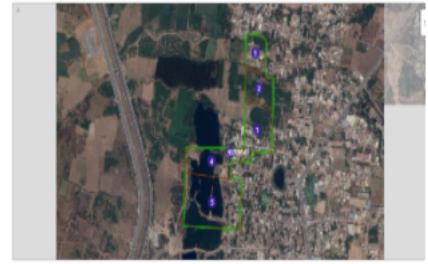

Google Map View