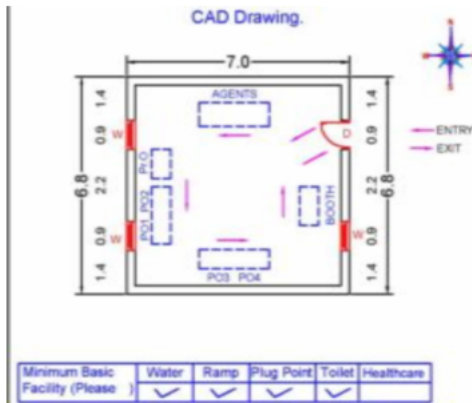

Google Map View

Polling Station Building Front View

Polling Station Front View

Cad View

Key MAP View

1 பெயர் : கவிதா கணவர் பெயர்: மோகன்தாஸ் வீட்டு எண் : 0 வயது : 31 பாலினம் : பெண் Photo is available YPE2977742	2 பெயர் : சாமிநாதன் - தந்தையின் பெயர்: நடேசன் - வீட்டு எண் : 1 வயது : 76 பாலினம் : ஆண் Photo is available YPE1089093	3 பெயர் : சாந்தி - தந்தையின் பெயர்: பெருமாள் - வீட்டு எண் : 1 வயது : 56 பாலினம் : ஆண் Photo is available YPE1087832
4 பெயர் : சங்கர் தந்தையின் பெயர்: வனமயில் வீட்டு எண் : 1 வயது : 52 பாலினம் : ஆண் Photo is available YPE3253606	5 பெயர் : கிருபனந்தன் - தந்தையின் பெயர்: சுப்பிரமணி - வீட்டு எண் : 1 வயது : 51 பாலினம் : ஆண் Photo is available YPE0438218	6 பெயர் : தயாநிதி - கணவர் பெயர்: சுப்பிரமணி - வீட்டு எண் : 1 வயது : 50 பாலினம் : பெண் Photo is available YPE0438044
7 பெயர் : ஏசுராஜ் - தந்தையின் பெயர்: தேவன்பு - வீட்டு எண் : 1 வயது : 46 பாலினம் : ஆண் Photo is available YPE1087873	8 பெயர் : செல்வி ஜெ கணவர் பெயர்: ஜெய்கணேஷ் சரவணன் வீட்டு எண் : 01 வயது : 46 பாலினம் : பெண் Photo is available YPE1087899	9 பெயர் : கவிதா - கணவர் பெயர்: கிருபானந்தன் - வீட்டு எண் : 1 வயது : 44 பாலினம் : பெண் Photo is available YPE0437988
10 பெயர் : வெங்கடேசன் - தந்தையின் பெயர்: நரசன் - வீட்டு எண் : 1 வயது : 43 பாலினம் : ஆண் Photo is available YPE0437996	11 பெயர் : வைதேகி - கணவர் பெயர்: பூபாலன் - வீட்டு எண் : 1 வயது : 42 பாலினம் : பெண் Photo is available YPE0437970	12 பெயர் : குமுதா - கணவர் பெயர்: குமார் - வீட்டு எண் : 1 வயது : 41 பாலினம் : பெண் Photo is available YPE0437830
13 பெயர் : பத்மா - கணவர் பெயர்: சங்கர் - வீட்டு எண் : 1 வயது : 40 பாலினம் : பெண் Photo is available YPE0437962	14 பெயர் : பவானி - கணவர் பெயர்: பொன்னுவேல் - வீட்டு எண் : 1 வயது : 40 பாலினம் : பெண் Photo is available YPE1888262	15 பெயர் : நவந்தம் - கணவர் பெயர்: செல்லன் - வீட்டு எண் : 1 வயது : 39 பாலினம் : பெண் Photo is available YPE0560045
16 பெயர் : ராமராஜன் ரா தந்தையின் பெயர்: ராஜேந்திரன் - வீட்டு எண் : 1 வயது : 38 பாலினம் : ஆண் Photo is available YPE0560128	17 பெயர் : லட்சுமணன் - தந்தையின் பெயர்: சோக்கு - வீட்டு எண் : 1 வயது : 36 பாலினம் : ஆண் Photo is available YPE0438036	18 பெயர் : யுவராணி - கணவர் பெயர்: ஏழுமலை - வீட்டு எண் : 1 வயது : 36 பாலினம் : பெண் Photo is available YPE1615244
19 பெயர் : சத்யா - கணவர் பெயர்: சுரேஷ் - வீட்டு எண் : 1 வயது : 36 பாலினம் : பெண் Photo is available YPE1088756	20 பெயர் : ராஜசேகர் - தந்தையின் பெயர்: மாரி - வீட்டு எண் : 1 வயது : 35 பாலினம் : ஆண் Photo is available YPE0560060	21 பெயர் : ஹேமாவதி - தந்தையின் பெயர்: பிரகாஷ் - வீட்டு எண் : 1 வயது : 35 பாலினம் : பெண் Photo is available YPE1980390
22 பெயர் : சுமித்ரா - கணவர் பெயர்: ஈஸ்வரன் - வீட்டு எண் : 1 வயது : 34 பாலினம் : பெண் Photo is available YPE1888270	23 பெயர் : துர்கா - கணவர் பெயர்: உமாபதி - வீட்டு எண் : 1 வயது : 34 பாலினம் : பெண் Photo is available YPE1088350	24 பெயர் : அரிதாஸ் - தந்தையின் பெயர்: பாண்டியன் - வீட்டு எண் : 1 வயது : 34 பாலினம் : ஆண் Photo is available YPE1384023
25 பெயர் : வினாயகம் - தந்தையின் பெயர்: கண்ணாயிரம் - வீட்டு எண் : 1 வயது : 34 பாலினம் : ஆண் Photo is available YPE0560094	26 பெயர் : கார்த்திகேயன் - தந்தையின் பெயர்: அன்னப்பன் - வீட்டு எண் : 1 வயது : 34 பாலினம் : ஆண் Photo is available YPE0438119	27 பெயர் : வேல்முருகன் - தந்தையின் பெயர்: ஆறுமுகம் - வீட்டு எண் : 1 வயது : 34 பாலினம் : ஆண் Photo is available YPE0772327
28 பெயர் : மீனா ராமராஜன் தந்தையின் பெயர்: ராமராஜன் - வீட்டு எண் : 1 வயது : 34 பாலினம் : பெண் Photo is available YPE1288869	29 பெயர் : வெங்கடேஷ் - தந்தையின் பெயர்: கவுலியப்பன் - வீட்டு எண் : 1 வயது : 33 பாலினம் : ஆண் Photo is available TWT2682243	30 பெயர் : சிவராணி - கணவர் பெயர்: வெங்கடேசன் - வீட்டு எண் : 1 வயது : 32 பாலினம் : பெண் Photo is available YPE1088343