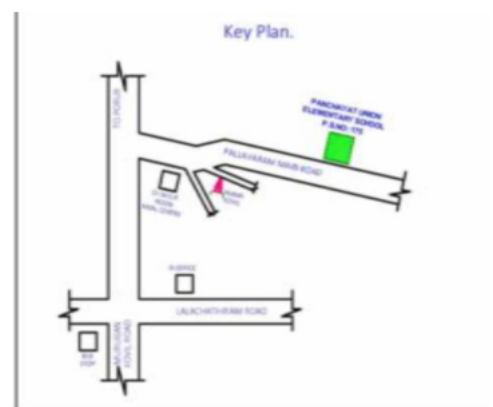

Cad View

Key MAP View