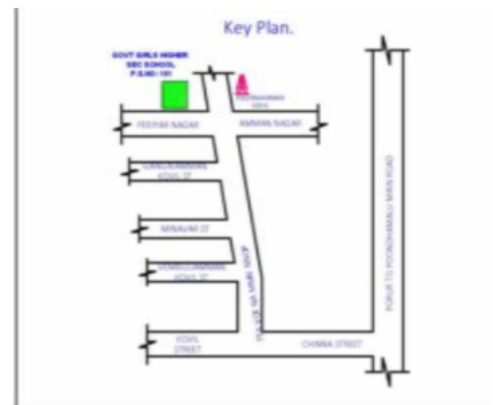

4. வாக்காளர்களின் எண்ணிக்கை

தொடங்கும் வரிசை எண்	முடியும் வரிசை எண்.	நிகர வாக்காளர்களின் எண்ணிக்கை			
		ஆண்	பெண்	மூன்றாம் பாலினம்	மொத்தம்
1	910	419	450	0	869

கையொப்பம்

Nazri Naksha

Google Map View

Polling Station Building Front View

Polling Station Front View

Cad View

Key MAP View

சட்டமன்றத் தொகுதியின் எண் மற்றும் பெயர் : 29-ஸ்ரீபெரும்புதூர்
பிரிவு எண் மற்றும் பெயர் 1-குன்றத்தூர் (ந), வார்டு1 ஆண்டாங்குப்பம் ஸ்ரீமேத்தாநகர்

பாகம் எண் : 216