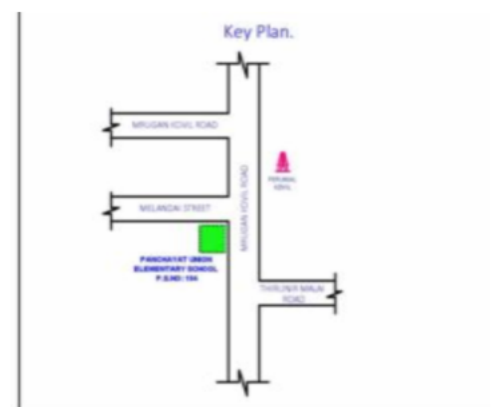

Key MAP View