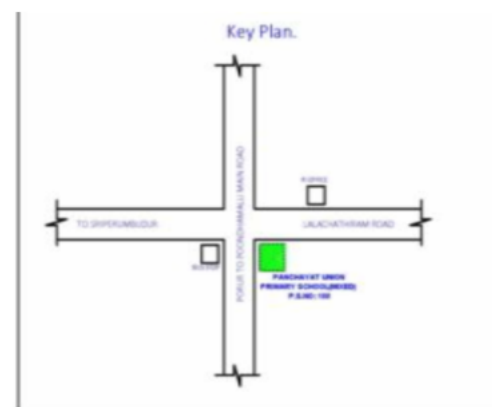

Cad View

Key MAP View