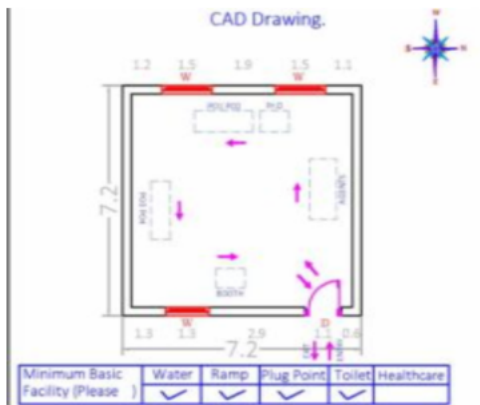

கையொப்பம்

Nazri Naksha

Google Map View

Polling Station Building Front View

Polling Station Front View

Cad View

Key MAP View

சட்டமன்றத் தொகுதியின் எண் மற்றும் பெயர் : 29-புதிப்பெரும்புதூர் பாகம் எண் : 23
பிரிவு எண் மற்றும் பெயர் 1-மேல்மதுரமங்கலம் (ஊ),சுத்தவாக்கம்(வ.கி), வார்டு1 பெருமாள் கோயில்தெரு(மேல்மதுரமங்கலம்)