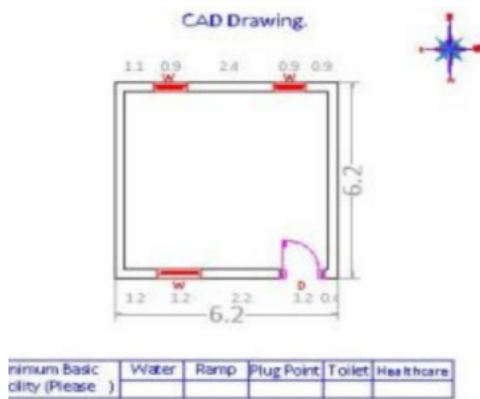

Google Map View

Polling Station Building Front View

Polling Station Front View

Cad View

Key MAP View

1 பெயர் : பிரமோ - கணவர் பெயர் : பூங்காவனம் - வீட்டு எண் : 1 வயது : 77 பாலினம் : பெண் Photo is available YPE1695378	2 பெயர் : ஜெயக்குமார் - தந்தையின் பெயர் : அப்பன் - வீட்டு எண் : 1 வயது : 65 பாலினம் : ஆண் Photo is available YPE0723080	S 3 பெயர் : ரவி - தந்தையின் பெயர் : கண்ணையன் - வீட்டு எண் : 1 வயது : 64 பாலினம் : ஆண் Photo is available YPE1808005
4 பெயர் : ராஜாமணி - கணவர் பெயர் : சடையன் - வீட்டு எண் : 1 வயது : 62 பாலினம் : பெண் Photo is available YPE0082214	5 பெயர் : எழில்சாந்தி - கணவர் பெயர் : எழில்முத்து - வீட்டு எண் : 1 வயது : 60 பாலினம் : பெண் Photo is available YPE0723130	6 பெயர் : சடையன் - தந்தையின் பெயர் : சாமிநாதன் - வீட்டு எண் : 1 வயது : 59 பாலினம் : ஆண் Photo is available YPE0082222
7 பெயர் : ஈஸ்வரி - கணவர் பெயர் : செல்வராஜ் - வீட்டு எண் : 1 வயது : 59 பாலினம் : பெண் Photo is available YPE0723247	S 8 பெயர் : மல்லிகா - கணவர் பெயர் : ரவி - வீட்டு எண் : 1 வயது : 57 பாலினம் : பெண் Photo is available YPE1807999	9 பெயர் : முருகன் - தந்தையின் பெயர் : வேம்புலி - வீட்டு எண் : 1 வயது : 55 பாலினம் : ஆண் Photo is available YPE1378686
10 பெயர் : கிருஷ்ணன் - தந்தையின் பெயர் : குப்பப்பிள்ளை - வீட்டு எண் : 1 வயது : 51 பாலினம் : ஆண் Photo is available YPE1468727	11 பெயர் : தியாகராஜன் - தந்தையின் பெயர் : கதீர்வேல் - வீட்டு எண் : 1 வயது : 50 பாலினம் : ஆண் Photo is available YPE1695394	12 பெயர் : பாபு தந்தையின் பெயர் : ஆனந்த் வீட்டு எண் : 1 வயது : 50 பாலினம் : ஆண் Photo is available YPE2201226
13 பெயர் : பழனி - தந்தையின் பெயர் : குப்பப்பிள்ளை - வீட்டு எண் : 1 வயது : 48 பாலினம் : ஆண் Photo is available YPE1468719	14 பெயர் : ரேவதி - கணவர் பெயர் : முருகன் - வீட்டு எண் : 1 வயது : 47 பாலினம் : பெண் Photo is available YPE1378694	15 பெயர் : வளர்மதி - கணவர் பெயர் : முருகன் - வீட்டு எண் : 1 வயது : 44 பாலினம் : பெண் Photo is available XBG1822808
16 பெயர் : வனராணி - தந்தையின் பெயர் : சடையன் - வீட்டு எண் : 1 வயது : 43 பாலினம் : பெண் Photo is available YPE0082206	17 பெயர் : முருகன் - தந்தையின் பெயர் : சடையன் - வீட்டு எண் : 1 வயது : 42 பாலினம் : ஆண் Photo is available YPE0082198	18 பெயர் : சங்கிதா - கணவர் பெயர் : தியாகராஜன் - வீட்டு எண் : 1 வயது : 42 பாலினம் : பெண் Photo is available YPE1695329
19 பெயர் : பிரபு - தந்தையின் பெயர் : பிரகாசம் - வீட்டு எண் : 1 வயது : 42 பாலினம் : ஆண் Photo is available YPE1468768	20 பெயர் : ஈஸ்வரி கணவர் பெயர் : பாபு வீட்டு எண் : 1 வயது : 42 பாலினம் : பெண் Photo is available YPE2201143	21 பெயர் : கோட்டிஸ்வரி - கணவர் பெயர் : கிருஷ்ணன் - வீட்டு எண் : 1 வயது : 41 பாலினம் : பெண் Photo is available YPE1468511
22 பெயர் : வசந்தி கணவர் பெயர் : அருண் குமார் வீட்டு எண் : 1 வயது : 41 பாலினம் : பெண் Photo is available YPE2200822	23 பெயர் : தாமரைச்செல்வி - கணவர் பெயர் : பழனி - வீட்டு எண் : 1 வயது : 40 பாலினம் : பெண் Photo is available YPE1468792	24 பெயர் : ஷகிலா - கணவர் பெயர் : முகமதுமொய்தீன் - வீட்டு எண் : 1 வயது : 40 பாலினம் : பெண் Photo is available YPE0082388
25 பெயர் : ஆனந்தன் - தந்தையின் பெயர் : ரோஸ் - வீட்டு எண் : 1 வயது : 40 பாலினம் : ஆண் Photo is available YPE0723072	26 பெயர் : துளசிக்குமார் - தந்தையின் பெயர் : பிரகாசம் - வீட்டு எண் : 1 வயது : 40 பாலினம் : ஆண் Photo is available YPE1468776	27 பெயர் : சசிகலா - கணவர் பெயர் : பிரபு - வீட்டு எண் : 1 வயது : 39 பாலினம் : பெண் Photo is available YPE1468784
28 பெயர் : ஜெய்சந்தர் - தந்தையின் பெயர் : மோகன் - வீட்டு எண் : 1 வயது : 35 பாலினம் : ஆண் Photo is available YPE1695436	29 பெயர் : மகேஷ் குமார் தந்தையின் பெயர் : மூர்த்தி வீட்டு எண் : 1 வயது : 35 பாலினம் : ஆண் Photo is available YPE3084092	30 பெயர் : குமரன் தந்தையின் பெயர் : துரை சாமி வீட்டு எண் : 1 வயது : 35 பாலினம் : ஆண் Photo is available YPE3340437