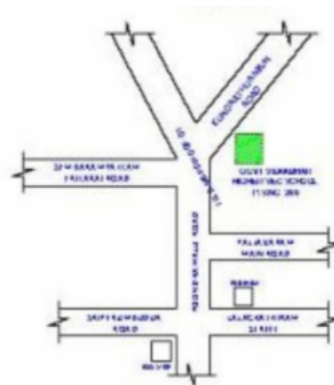

Google Map View

Polling Station Building Front View

Polling Station Front View

Cad View

Key MAP View

1 பெயர் : பிரமோ - கணவர் பெயர் : பூங்காவனம் - வீட்டு எண் : 1 வயது : 77 பாலினம் : பெண் Photo is available YPE1695378	2 பெயர் : ஜெயக்குமார் - தந்தையின் பெயர் : அப்பன் - வீட்டு எண் : 1 வயது : 65 பாலினம் : ஆண் Photo is available YPE0723080	S 3 பெயர் : ரவி - தந்தையின் பெயர் : கண்ணையன் - வீட்டு எண் : 1 வயது : 64 பாலினம் : ஆண் Photo is available YPE1808005
4 பெயர் : ராஜாமணி - கணவர் பெயர் : சடையன் - வீட்டு எண் : 1 வயது : 62 பாலினம் : பெண் Photo is available YPE0082214	5 பெயர் : எழில்சாந்தி - கணவர் பெயர் : எழில்முத்து - வீட்டு எண் : 1 வயது : 60 பாலினம் : பெண் Photo is available YPE0723130	6 பெயர் : சடையன் - தந்தையின் பெயர் : சாமிநாதன் - வீட்டு எண் : 1 வயது : 59 பாலினம் : ஆண் Photo is available YPE0082222
7 பெயர் : ஈஸ்வரி - கணவர் பெயர் : செல்வராஜ் - வீட்டு எண் : 1 வயது : 59 பாலினம் : பெண் Photo is available YPE0723247	S 8 பெயர் : மல்லிகா - கணவர் பெயர் : ரவி - வீட்டு எண் : 1 வயது : 57 பாலினம் : பெண் Photo is available YPE1807999	9 பெயர் : முருகன் - தந்தையின் பெயர் : வேம்புலி - வீட்டு எண் : 1 வயது : 55 பாலினம் : ஆண் Photo is available YPE1378686
10 பெயர் : கிருஷ்ணன் - தந்தையின் பெயர் : குப்பப்பிள்ளை - வீட்டு எண் : 1 வயது : 51 பாலினம் : ஆண் Photo is available YPE1468727	11 பெயர் : தியாகராஜன் - தந்தையின் பெயர் : கதீர்வேல் - வீட்டு எண் : 1 வயது : 50 பாலினம் : ஆண் Photo is available YPE1695394	12 பெயர் : பாபு தந்தையின் பெயர் : ஆனந்த் வீட்டு எண் : 1 வயது : 50 பாலினம் : ஆண் Photo is available YPE2201226
13 பெயர் : பழனி - தந்தையின் பெயர் : குப்பப்பிள்ளை - வீட்டு எண் : 1 வயது : 48 பாலினம் : ஆண் Photo is available YPE1468719	14 பெயர் : ரேவதி - கணவர் பெயர் : முருகன் - வீட்டு எண் : 1 வயது : 47 பாலினம் : பெண் Photo is available YPE1378694	15 பெயர் : வளர்மதி - கணவர் பெயர் : முருகன் - வீட்டு எண் : 1 வயது : 44 பாலினம் : பெண் Photo is available XBG1822808
16 பெயர் : வனராணி - தந்தையின் பெயர் : சடையன் - வீட்டு எண் : 1 வயது : 43 பாலினம் : பெண் Photo is available YPE0082206	17 பெயர் : முருகன் - தந்தையின் பெயர் : சடையன் - வீட்டு எண் : 1 வயது : 42 பாலினம் : ஆண் Photo is available YPE0082198	18 பெயர் : சங்கிதா - கணவர் பெயர் : தியாகராஜன் - வீட்டு எண் : 1 வயது : 42 பாலினம் : பெண் Photo is available YPE1695329
19 பெயர் : பிரபு - தந்தையின் பெயர் : பிரகாசம் - வீட்டு எண் : 1 வயது : 42 பாலினம் : ஆண் Photo is available YPE1468768	20 பெயர் : ஈஸ்வரி கணவர் பெயர் : பாபு வீட்டு எண் : 1 வயது : 42 பாலினம் : பெண் Photo is available YPE2201143	21 பெயர் : கோட்டிஸ்வரி - கணவர் பெயர் : கிருஷ்ணன் - வீட்டு எண் : 1 வயது : 41 பாலினம் : பெண் Photo is available YPE1468511
22 பெயர் : வசந்தி கணவர் பெயர் : அருண் குமார் வீட்டு எண் : 1 வயது : 41 பாலினம் : பெண் Photo is available YPE2200822	23 பெயர் : தாமரைச்செல்வி - கணவர் பெயர் : பழனி - வீட்டு எண் : 1 வயது : 40 பாலினம் : பெண் Photo is available YPE1468792	24 பெயர் : ஷகிலா - கணவர் பெயர் : முகமதுமொய்தீன் - வீட்டு எண் : 1 வயது : 40 பாலினம் : பெண் Photo is available YPE0082388
25 பெயர் : ஆனந்தன் - தந்தையின் பெயர் : ரோஸ் - வீட்டு எண் : 1 வயது : 40 பாலினம் : ஆண் Photo is available YPE0723072	26 பெயர் : துளசிக்குமார் - தந்தையின் பெயர் : பிரகாசம் - வீட்டு எண் : 1 வயது : 40 பாலினம் : ஆண் Photo is available YPE1468776	27 பெயர் : சசிகலா - கணவர் பெயர் : பிரபு - வீட்டு எண் : 1 வயது : 39 பாலினம் : பெண் Photo is available YPE1468784
28 பெயர் : ஜெய்சந்தர் - தந்தையின் பெயர் : மோகன் - வீட்டு எண் : 1 வயது : 35 பாலினம் : ஆண் Photo is available YPE1695436	29 பெயர் : மகேஷ் குமார் தந்தையின் பெயர் : மூர்த்தி வீட்டு எண் : 1 வயது : 35 பாலினம் : ஆண் Photo is available YPE3084092	30 பெயர் : குமரன் தந்தையின் பெயர் : துரை சாமி வீட்டு எண் : 1 வயது : 35 பாலினம் : ஆண் Photo is available YPE3340437