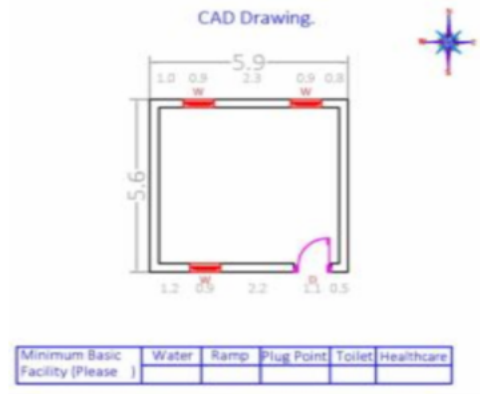

Cad View

Key MAP View