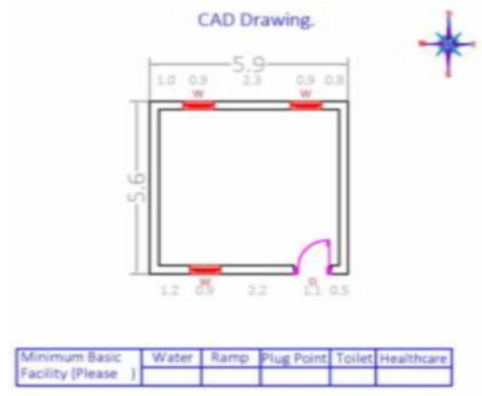

Google Map View

Polling Station Building Front View

Polling Station Front View

Cad View

Key MAP View

1 பெயர் : கோவிந்தராஜ் - தந்தையின் பெயர்: நமசிவாயம் - வீட்டு எண் : 1 வயது : 68 பாலினம் : ஆண் Photo is available	YPE1585520	2 பெயர் : பாலசுந்தரம் - தந்தையின் பெயர்: மார்க்கபந்த் - வீட்டு எண் : 1 வயது : 67 பாலினம் : ஆண் Photo is available	CVP1552553	3 பெயர் : சிவகாமி - கணவர் பெயர்: சாரங்கம் - வீட்டு எண் : 1 வயது : 65 பாலினம் : பெண் Photo is available	YPE1585595
4 பெயர் : பிச்சைமுத்து - தந்தையின் பெயர்: மாசிவாமணி - வீட்டு எண் : 1 வயது : 64 பாலினம் : ஆண் Photo is available	CVP4043816	5 பெயர் : குணசுந்தரி - கணவர் பெயர்: பாலசுந்தரம் - வீட்டு எண் : 1 வயது : 62 பாலினம் : பெண் Photo is available	CVP1551472	6 பெயர் : இராஜ்ஹரி - கணவர் பெயர்: விஜயகுமார் - வீட்டு எண் : 1 வயது : 57 பாலினம் : பெண் Photo is available	YPE1330778
7 பெயர் : பிரசன்னகுமாரி - கணவர் பெயர்: மணிகண்டன் - வீட்டு எண் : 1 வயது : 56 பாலினம் : பெண் Photo is available	CVP4039699	8 பெயர் : சுரேஷ் - தந்தையின் பெயர்: சோமு - வீட்டு எண் : 1 வயது : 56 பாலினம் : ஆண் Photo is available	YPE1468941	9 பெயர் : செந்தூர்குமார் - தந்தையின் பெயர்: ராமய்யா - வீட்டு எண் : 1 வயது : 52 பாலினம் : ஆண் Photo is available	YPE0315150
10 பெயர் : வேலுமணி தந்தையின் பெயர்: பலராமன் வீட்டு எண் : 1 வயது : 52 பாலினம் : ஆண் Photo is available	YPE3094679	11 பெயர் : ராஜேஸ்வரி - கணவர் பெயர்: சபாபதி - வீட்டு எண் : 1 வயது : 51 பாலினம் : பெண் Photo is available	YPE0315580	12 பெயர் : கார்த்தியவள்ளி - கணவர் பெயர்: செந்தூர்குமார் - வீட்டு எண் : 1 வயது : 50 பாலினம் : பெண் Photo is available	YPE0308726
13 பெயர் : ராஜ்குமார் - தந்தையின் பெயர்: ஆறுமுகம் - வீட்டு எண் : 1 வயது : 50 பாலினம் : ஆண் Photo is available	YPE2001097	14 பெயர் : சாந்தி - கணவர் பெயர்: ராஜ்குமார் - வீட்டு எண் : 1 வயது : 45 பாலினம் : பெண் Photo is available	YPE2001105	15 பெயர் : ஜெயந்தி கணவர் பெயர்: வேலுமணி வீட்டு எண் : 1 வயது : 45 பாலினம் : பெண் Photo is available	YPE3089729
16 பெயர் : கோபாலகிருஷ்ணன் - தந்தையின் பெயர்: சம்பத் - வீட்டு எண் : 1 வயது : 43 பாலினம் : ஆண் Photo is available	YPE0501080	17 பெயர் : காஸிஸ்வரி - கணவர் பெயர்: சுரேஷ் - வீட்டு எண் : 1 வயது : 41 பாலினம் : பெண் Photo is available	YPE1468958	18 பெயர் : தேவி - கணவர் பெயர்: மகாலிங்கம் - வீட்டு எண் : 1 வயது : 40 பாலினம் : பெண் Photo is available	YPE1585603
19 பெயர் : மரகதம் - கணவர் பெயர்: மயிலு - வீட்டு எண் : 1 வயது : 38 பாலினம் : பெண் Photo is available	YPE1469618	20 பெயர் : குகன் - தந்தையின் பெயர்: பாபு - வீட்டு எண் : 1 வயது : 38 பாலினம் : ஆண் Photo is available	YPE0835371	21 பெயர் : நாகபவன் குமார் - தந்தையின் பெயர்: முரளி கிருஷ்ணன் - வீட்டு எண் : 1 வயது : 36 பாலினம் : ஆண் Photo is available	YPE0835033
22 பெயர் : வெங்கட் - தந்தையின் பெயர்: முரளி கிருஷ்ணன் - வீட்டு எண் : 1 வயது : 35 பாலினம் : ஆண் Photo is available	YPE0835041	23 பெயர் : நந்தினி - கணவர் பெயர்: ஜெயராமன் - வீட்டு எண் : 1 வயது : 33 பாலினம் : பெண் Photo is available	YPE1585512	24 பெயர் : அபிராமி - தந்தையின் பெயர்: கோவிந்தராஜ் - வீட்டு எண் : 1 வயது : 31 பாலினம் : பெண் Photo is available	YPE1585538
25 பெயர் : ஷாம் குமார் - தந்தையின் பெயர்: செந்தூர் குமார் - வீட்டு எண் : 1 வயது : 31 பாலினம் : ஆண் Photo is available	YPE1184092	26 பெயர் : சுகவாணன் - தந்தையின் பெயர்: சேட்டு - வீட்டு எண் : 1 வயது : 30 பாலினம் : ஆண் Photo is available	YPE1331073	27 பெயர் : சுந்தர்ராஜன் - தந்தையின் பெயர்: கருணாகரன் - வீட்டு எண் : 1 வயது : 30 பாலினம் : ஆண் Photo is available	YPE1331040
28 பெயர் : ரோஹித் தந்தையின் பெயர்: சங்கர் வீட்டு எண் : 1 வயது : 24 பாலினம் : ஆண் Photo is available	YPE3097151	29 பெயர் : தர்ஷினி தந்தையின் பெயர்: வேலுமணி வீட்டு எண் : 1 வயது : 23 பாலினம் : பெண் Photo is available	YPE3089661	30 பெயர் : ஜெயா தந்தையின் பெயர்: ரமேஷ் வீட்டு எண் : 1/36 வயது : 27 பாலினம் : பெண் Photo is available	YPE3094612