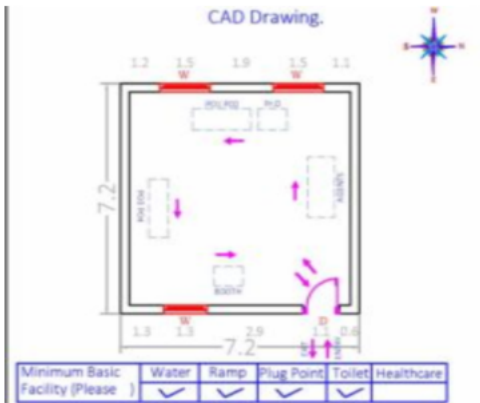

கையொப்பம்

Nazri Naksha

Google Map View

Polling Station Building Front View

Polling Station Front View

Cad View

Key MAP View

சட்டமன்றத் தொகுதியின் எண் மற்றும் பெயர் : 29-பூநீபெரும்புதூர்  
பிரிவு எண் மற்றும் பெயர் 1-இராமானுஜபுரம்(ஊ),சிவன்கூடல்,கீரநல்லூர் (வ.கி), வார்டு 2 கண்டிகைத் தெரு