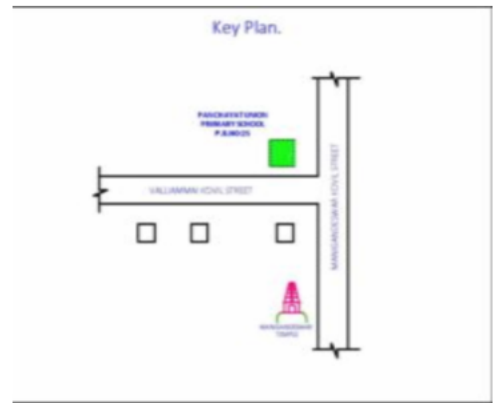

கையொப்பம்

Nazri Naksha

Google Map View

Polling Station Building Front View

Polling Station Front View

Cad View

Key MAP View

சட்டமன்றத் தொகுதியின் எண் மற்றும் பெயர் : 29-பூநீபெரும்புதூர்  
பிரிவு எண் மற்றும் பெயர் 1-இராமானுஜபுரம்(ஊ),சிவன்கூடல்,கீரநல்லூர் (வ.கி), வார்டு 2 கண்டிகைத் தெரு