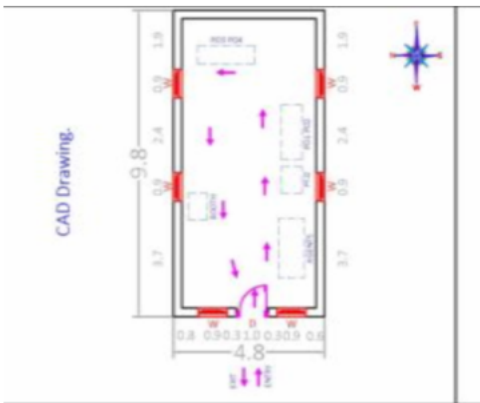

Google Map View

Polling Station Building Front View

Polling Station Front View

Cad View

Key MAP View

சட்டமன்றத் தொகுதியின் எண் மற்றும் பெயர் : 29-ஸ்ரீபெரும்புதூர்
பிரிவு எண் மற்றும் பெயர் 1-திருமுடிவாக்கம் (ஊ)மற்றும் (வ.கி), வார்டு1 கெங்கையம்மன்கோயில்தெரு