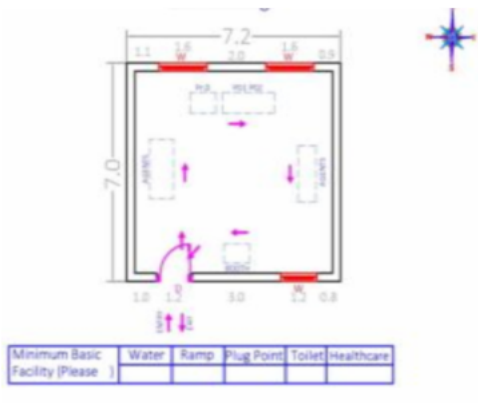

Google Map View

Polling Station Building Front View

Polling Station Front View

Cad View

Key MAP View

1 பெயர் : சமதி கணவர் பெயர்: தியாகராஜன் வீட்டு எண் : 1 வயது : 55 பாலினம் : பெண் Photo is available	YPE3359940	2 பெயர் : கண்ணன் - தந்தையின் பெயர்: கிருஷ்ணன் - வீட்டு எண் : 1 வயது : 40 பாலினம் : ஆண் Photo is available	YPE0088617	3 பெயர் : கலா - கணவர் பெயர்: மாரி - வீட்டு எண் : 1 வயது : 40 பாலினம் : பெண் Photo is available	YPE0088658
4 பெயர் : பாண்டியன் - தந்தையின் பெயர்: தாந்தோணி - வீட்டு எண் : 1 வயது : 38 பாலினம் : ஆண் Photo is available	YPE0088807	5 பெயர் : சாலமன் - தந்தையின் பெயர்: மனோகரன் - வீட்டு எண் : 1 வயது : 30 பாலினம் : ஆண் Photo is available	YPE1203280	6 பெயர் : சஷ்மிதா கணவர் பெயர்: கண்ணன் வீட்டு எண் : 1 வயது : 29 பாலினம் : பெண் Photo is available	YPE2143543
7 பெயர் : மாதவி தந்தையின் பெயர்: சட்டு வீட்டு எண் : 1 வயது : 28 பாலினம் : பெண் Photo is available	YPE2299899	8 பெயர் : தீபன் குமார் தந்தையின் பெயர்: வென்கடேசன் வீட்டு எண் : 1/2 வயது : 23 பாலினம் : ஆண் Photo is available	YPE3332160	9 பெயர் : மணி மரந்-ஆர தந்தையின் பெயர்: ராஜேந்திரன் வீட்டு எண் : 1/7 வயது : 26 பாலினம் : ஆண் Photo is available	YPE2299931
10 பெயர் : லலித் குமார் தந்தையின் பெயர்: டாயகரந் வீட்டு எண் : 1/15 வயது : 22 பாலினம் : ஆண் Photo is available	YPE3375441	11 பெயர் : ஹரி ஹரன் தந்தையின் பெயர்: மோகன் வீட்டு எண் : 1/27 வயது : 26 பாலினம் : ஆண் Photo is available	YPE2048247	12 பெயர் : பிரியா தந்தையின் பெயர்: நாகராஜ் வீட்டு எண் : 1/49 வயது : 25 பாலினம் : பெண் Photo is available	YPE3337003
13 பெயர் : சுபாஷினி தந்தையின் பெயர்: தியாகராஜன் வீட்டு எண் : 1/51 வயது : 25 பாலினம் : பெண் Photo is available	YPE2143717	14 பெயர் : ஆர்த்தி தந்தையின் பெயர்: தியாகராஜன் வீட்டு எண் : 1/51A வயது : 30 பாலினம் : பெண் Photo is available	YPE2186278	15 பெயர் : சிவகுமார் இதரர் பெயர்: சமதி வீட்டு எண் : 1/53 வயது : 44 பாலினம் : ஆண் Photo is available	YPE2186559
16 பெயர் : சர்மிளா - கணவர் பெயர்: அரி - வீட்டு எண் : 1-53 வயது : 43 பாலினம் : பெண் Photo is available	CVP4788121	17 பெயர் : கார்த்திக் தந்தையின் பெயர்: ராஜேந்திரன் வீட்டு எண் : 1/53 வயது : 26 பாலினம் : ஆண் Photo is available	YPE2186591	18 பெயர் : பாலமுருகன் - தந்தையின் பெயர்: கார்த்திகேயன் - வீட்டு எண் : 1-66 வயது : 45 பாலினம் : ஆண் Photo is available	CVP4788154
19 பெயர் : மலர்கொடி - கணவர் பெயர்: பாலமுருகன் - வீட்டு எண் : 1-66 வயது : 42 பாலினம் : பெண் Photo is available	CVP4788162	20 பெயர் : விஜயலக்ஷ்மி தந்தையின் பெயர்: முருகேசன் வீட்டு எண் : 1/74 வயது : 25 பாலினம் : பெண் Photo is available	YPE2143683	21 பெயர் : மகேஷ் குமார் தந்தையின் பெயர்: பார்த்திபன் வீட்டு எண் : 1/79 வயது : 26 பாலினம் : ஆண் Photo is available	YPE2143741
22 பெயர் : பெருமாள் - தந்தையின் பெயர்: சாரங்கன் - வீட்டு எண் : 1-113 வயது : 42 பாலினம் : ஆண் Photo is available	CVP3124898	23 பெயர் : கீர்த்திகா தந்தையின் பெயர்: செல்வம் வீட்டு எண் : 1/136 வயது : 25 பாலினம் : பெண் Photo is available	YPE2143691	24 பெயர் : துர்கா - தந்தையின் பெயர்: ராஜசேகர் - வீட்டு எண் : 1/146 வயது : 32 பாலினம் : பெண் Photo is available	JB1469733
25 பெயர் : மோசஸ் தந்தையின் பெயர்: விக்டர் வீட்டு எண் : 2/107 வயது : 27 பாலினம் : ஆண் Photo is available	YPE2143667	26 பெயர் : ஜீவிதா தந்தையின் பெயர்: ராமசந்தரன் வீட்டு எண் : 2/128 வயது : 38 பாலினம் : பெண் Photo is available	YPE2048908	27 பெயர் : கீர்த்தி தந்தையின் பெயர்: மாரிமுத்து வீட்டு எண் : 2/128 வயது : 27 பாலினம் : ஆண் Photo is available	YPE2240463
28 பெயர் : கார்த்திகா தந்தையின் பெயர்: செல்வராஜ் வீட்டு எண் : 2/203 வயது : 25 பாலினம் : பெண் Photo is available	YQG3850716	29 பெயர் : ஜானகி கணவர் பெயர்: அசோக்குமார் வீட்டு எண் : 2/240 வயது : 37 பாலினம் : பெண் Photo is available	YPE3337615	30 பெயர் : ஜானகி கணவர் பெயர்: மாணிக்கராஜ் வீட்டு எண் : 2/240 வயது : 33 பாலினம் : பெண் Photo is available	YPE3325305