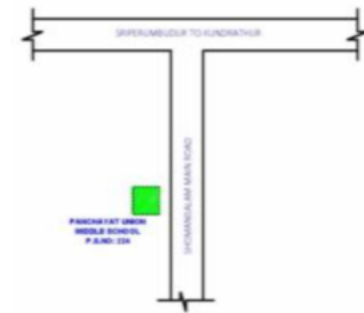

Cad View

Key MAP View