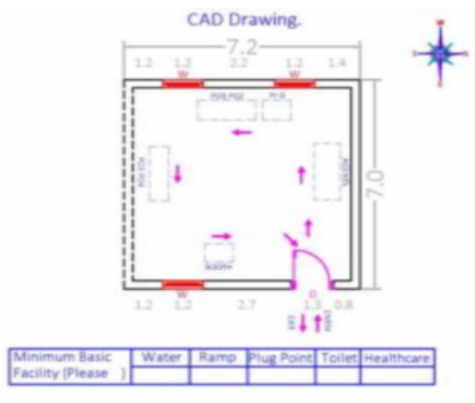

Nazri Naksha

Google Map View

Polling Station Building Front View

Polling Station Front View

Cad View

Key MAP View

1 பெயர் : கணபதி - தந்தையின் பெயர்: மீரா - வீட்டு எண் : 1 வயது : 45 பாலினம் : ஆண்	YPE0730713 Photo is available	2 பெயர் : சுரேஷ் தந்தையின் பெயர்: நாகராஜ் வீட்டு எண் : 01 வயது : 45 பாலினம் : ஆண்	YPE3375946 Photo is available	3 பெயர் : சித்ரா - கணவர் பெயர்: ராமு - வீட்டு எண் : 1 வயது : 40 பாலினம் : பெண்	YPE2175834 Photo is available
4 பெயர் : கண்மணி கணவர் பெயர்: ராஜ்குமார் வீட்டு எண் : 01 வயது : 31 பாலினம் : பெண்	YPE3376217 Photo is available	5 பெயர் : வீஜயலக்ஷ்மி கணவர் பெயர்: விஷ்வநாதன் வீட்டு எண் : 01 வயது : 31 பாலினம் : பெண்	YPE3376241 Photo is available	6 பெயர் : சௌமியா கணவர் பெயர்: உதயகுமார் வீட்டு எண் : 1/14 வயது : 32 பாலினம் : பெண்	YPE3015989 Photo is available
7 பெயர் : மீனா - தந்தையின் பெயர்: வேணுராஜி - வீட்டு எண் : 1/21 வயது : 29 பாலினம் : பெண்	TFN1122746 Photo is available	8 பெயர் : சுகன்யா - கணவர் பெயர்: வேலாயுதம் - வீட்டு எண் : 1/37 வயது : 32 பாலினம் : பெண்	YVR0792655 Photo is available	9 பெயர் : தமிழரசி - கணவர் பெயர்: தேவராஜ் - வீட்டு எண் : 1-63 வயது : 34 பாலினம் : பெண்	YPE1898360 Photo is available
10 பெயர் : மஞ்சளா - கணவர் பெயர்: சசிகுமார் - வீட்டு எண் : 1-89 வயது : 41 பாலினம் : பெண்	YPE1898378 Photo is available	11 பெயர் : ஈஸ்வரி - கணவர் பெயர்: தேவன் - வீட்டு எண் : 1-95 வயது : 47 பாலினம் : பெண்	YPE1592062 Photo is available	12 பெயர் : இம்மாயில் - தந்தையின் பெயர்: முகம்மதுஉசேன் - வீட்டு எண் : 1/95 வயது : 44 பாலினம் : ஆண்	CPK6549299 Photo is available
13 பெயர் : விக்னேஷ் தந்தையின் பெயர்: தேவன் வீட்டு எண் : 1/95 வயது : 24 பாலினம் : ஆண்	YPE3015526 Photo is available	14 பெயர் : ருபநாதன் தந்தையின் பெயர்: செல்வராஜ் வீட்டு எண் : 1/101 வயது : 24 பாலினம் : ஆண்	YPE3376191 Photo is available	15 பெயர் : நர்மதா தந்தையின் பெயர்: தங்கவேலு வீட்டு எண் : 1/120 வயது : 23 பாலினம் : பெண்	YPE3362977 Photo is available
16 பெயர் : கோமளா - கணவர் பெயர்: குணசேகரன் - வீட்டு எண் : 1-152 வயது : 56 பாலினம் : பெண்	YPE2763464 Photo is available	17 பெயர் : விஜயகுமார் - தந்தையின் பெயர்: டில்லி - வீட்டு எண் : 1-160 வயது : 37 பாலினம் : ஆண்	YPE2003432 Photo is available	18 பெயர் : சரண்யா - கணவர் பெயர்: விஜயகுமார் - வீட்டு எண் : 1-160 வயது : 32 பாலினம் : பெண்	YPE2003457 Photo is available
19 பெயர் : சூதா கணவர் பெயர்: வெங்கடேசன் வீட்டு எண் : 1/179 வயது : 41 பாலினம் : பெண்	YPE2992873 Photo is available	20 பெயர் : தியாகராஜன் - தந்தையின் பெயர்: கோதண்டபாணி - வீட்டு எண் : 1/187 வயது : 38 பாலினம் : ஆண்	ZZG0667097 Photo is available	21 பெயர் : மேகலா தந்தையின் பெயர்: நெடுமாறன் வீட்டு எண் : 1/197 வயது : 33 பாலினம் : பெண்	YPE3377165 Photo is available
22 பெயர் : ஜெயலட்சுமி கணவர் பெயர்: நந்தகுமார் வீட்டு எண் : 1/203 வயது : 33 பாலினம் : பெண்	YPE3376167 Photo is available	23 பெயர் : திவ்யா தந்தையின் பெயர்: கோதண்டம் வீட்டு எண் : 1/220 வயது : 22 பாலினம் : பெண்	YPE3376225 Photo is available	24 பெயர் : மணிவண்ணன் - தந்தையின் பெயர்: சந்திரபாபு - வீட்டு எண் : 1-241 வயது : 28 பாலினம் : ஆண்	YPE1898469 Photo is available
25 பெயர் : அஜய் தந்தையின் பெயர்: சாரங்கன் வீட்டு எண் : 1/251 வயது : 27 பாலினம் : ஆண்	YPE2993160 Photo is available	26 பெயர் : வினாயகமூர்த்தி மா தந்தையின் பெயர்: மாரிமுத்து வீட்டு எண் : 1/277 வயது : 22 பாலினம் : ஆண்	YPE3838778 Photo is available	27 பெயர் : பாஸ்கர் - தந்தையின் பெயர்: குமார் - வீட்டு எண் : 1-283 வயது : 32 பாலினம் : ஆண்	YPE1007251 Photo is available
28 பெயர் : சந்தியா தந்தையின் பெயர்: சேகர் வீட்டு எண் : 1/284 வயது : 25 பாலினம் : பெண்	YPE3015468 Photo is available	29 பெயர் : சார்லஸ் தந்தையின் பெயர்: ஜெயசிங் வீட்டு எண் : 1/299 வயது : 59 பாலினம் : ஆண்	YPE3616398 Photo is available	30 பெயர் : பாக்கியவதி - கணவர் பெயர்: சீயாஎண் - வீட்டு எண் : 1B வயது : 51 பாலினம் : பெண்	CVP3134897 Photo is available