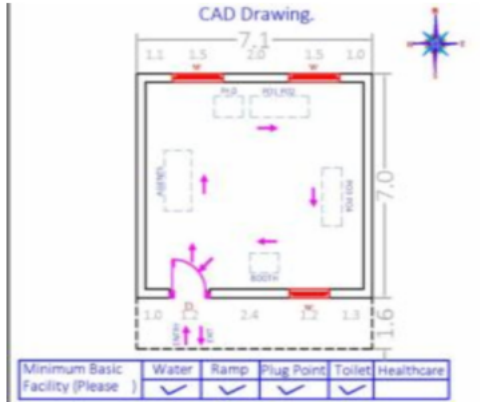

Cad View

Key MAP View