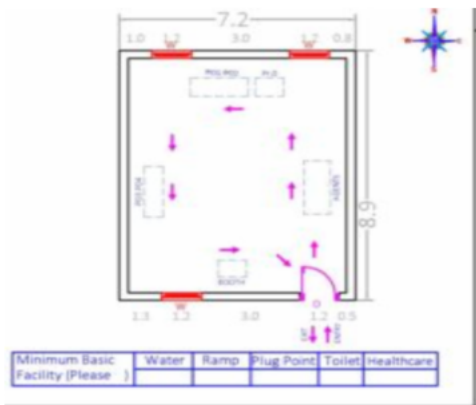

**Nazri Naksha**

**Google Map View**

**Polling Station Building Front View**

**Polling Station Front View**

**Cad View**

**Key MAP View**

1 பெயர் : குமார் - தந்தையின் பெயர்: துரை - வீட்டு எண் : 1 வயது : 61 பாலினம் : ஆண்	YPE2770311 Photo is available	2 பெயர் : பார்வதி - கணவர் பெயர்: குமார் - வீட்டு எண் : 1 வயது : 56 பாலினம் : பெண்	YPE0344911 Photo is available	3 பெயர் : பாரதி - கணவர் பெயர்: சுப்பிரமணி - வீட்டு எண் : 1-35 வயது : 46 பாலினம் : பெண்	YPE0344887 Photo is available
4 பெயர் : ராமன் - தாயின் பெயர்: தனலட்சுமி - வீட்டு எண் : 1-101 வயது : 35 பாலினம் : ஆண்	YPE0344796 Photo is available	5 பெயர் : லட்சுமணன் - தாயின் பெயர்: தனலட்சுமி - வீட்டு எண் : 1-101 வயது : 34 பாலினம் : ஆண்	YPE0344788 Photo is available	6 பெயர் : சொர்ணமுகி பா தந்தையின் பெயர்: பாஸ்கர் சி வீட்டு எண் : 1/230 வயது : 21 பாலினம் : பெண்	YPE3837424 Photo is available
7 பெயர் : சரளா - கணவர் பெயர்: பூநீதர் - வீட்டு எண் : 1-255 வயது : 53 பாலினம் : பெண்	YPE0596833 Photo is available	8 பெயர் : சுரேஷ் - தந்தையின் பெயர்: கிருஷ்ணன் - வீட்டு எண் : 2 வயது : 49 பாலினம் : ஆண்	CVP3133741 Photo is available	9 பெயர் : விஜயா - கணவர் பெயர்: ரஞ்சன் - வீட்டு எண் : 2 வயது : 47 பாலினம் : பெண்	CVP3134368 Photo is available
10 பெயர் : செல்வி - கணவர் பெயர்: சுரேஷ் - வீட்டு எண் : 2 வயது : 46 பாலினம் : பெண்	CVP3133881 Photo is available	11 பெயர் : நந்தினி - கணவர் பெயர்: சம்பத் - வீட்டு எண் : 2 வயது : 30 பாலினம் : பெண்	YPE1480599 Photo is available	12 பெயர் : ராஜலட்சுமி - தந்தையின் பெயர்: குமார் - வீட்டு எண் : 2 வயது : 29 பாலினம் : பெண்	YPE1705565 Photo is available
13 பெயர் : ரமேஷ் - தந்தையின் பெயர்: விஜயன் - வீட்டு எண் : 2 வயது : 29 பாலினம் : ஆண்	YPE1480607 Photo is available	14 பெயர் : யோகேஷ்வரி தந்தையின் பெயர்: புண்ணியகோட்டி வீட்டு எண் : 2/2 வயது : 23 பாலினம் : பெண்	YPE3329836 Photo is available	15 பெயர் : லதா - தந்தையின் பெயர்: சதிஷ் - வீட்டு எண் : 2-7 வயது : 41 பாலினம் : பெண்	YPE0344937 Photo is available
16 பெயர் : பாக்கியலட்சுமி - தந்தையின் பெயர்: குமார் - வீட்டு எண் : 2-40A வயது : 35 பாலினம் : பெண்	YPE0344770 Photo is available	17 பெயர் : சுரேஷ் - தந்தையின் பெயர்: குமார் - வீட்டு எண் : 2-40F வயது : 43 பாலினம் : ஆண்	YPE0344929 Photo is available	18 பெயர் : விக்னேஷ் தந்தையின் பெயர்: ஞானசேகர் வீட்டு எண் : 2/42 வயது : 25 பாலினம் : ஆண்	YPE3017282 Photo is available
19 பெயர் : ஜெயா - கணவர் பெயர்: நாகராஜ் - வீட்டு எண் : 2-44 வயது : 56 பாலினம் : பெண்	YPE2770329 Photo is available	20 பெயர் : பிரதீப் குமார் தந்தையின் பெயர்: குலசேகர் வீட்டு எண் : 2/49 வயது : 25 பாலினம் : ஆண்	YPE3017100 Photo is available	21 பெயர் : முருகன் - தந்தையின் பெயர்: சின்னக்கண்ணூர் - வீட்டு எண் : 2-53 வயது : 47 பாலினம் : ஆண்	YPE1205657 Photo is available
22 பெயர் : சிவா - தந்தையின் பெயர்: கதிர்வேல் - வீட்டு எண் : 2-54 வயது : 32 பாலினம் : ஆண்	YPE1205624 Photo is available	23 பெயர் : கவிதா - தந்தையின் பெயர்: கதிர்வேல் - வீட்டு எண் : 2-54 வயது : 31 பாலினம் : பெண்	YPE1205616 Photo is available	24 பெயர் : சாந்தி கணவர் பெயர்: கார்த்திக் வீட்டு எண் : 2/55 வயது : 34 பாலினம் : பெண்	YPE2144327 Photo is available
25 பெயர் : ரேகா தந்தையின் பெயர்: ராஜி வீட்டு எண் : 2/56 வயது : 27 பாலினம் : பெண்	YPE3017563 Photo is available	26 பெயர் : வசந்த குமார் தந்தையின் பெயர்: ராஜி வீட்டு எண் : 2/56 வயது : 25 பாலினம் : ஆண்	YPE3017688 Photo is available	27 பெயர் : அமுல் தந்தையின் பெயர்: ஆனந்தன் வீட்டு எண் : 2-58 பிலயார்கோவீல் வயது : 35 பாலினம் : ஆண்	YPE3473402 Photo is available
28 பெயர் : ஆனந்தன் தந்தையின் பெயர்: செல்வராஜ் வீட்டு எண் : 2-58 பிலயார்கோவீ தெரு வயது : 44 பாலினம் : ஆண்	YPE3472586 Photo is available	29 பெயர் : ரோசி - கணவர் பெயர்: விஜய் - வீட்டு எண் : 2-65 வயது : 31 பாலினம் : பெண்	YPE1898535 Photo is available	30 பெயர் : குணசுந்தரி தந்தையின் பெயர்: சங்கர் வீட்டு எண் : 2/118 வயது : 23 பாலினம் : பெண்	YPE3329893 Photo is available