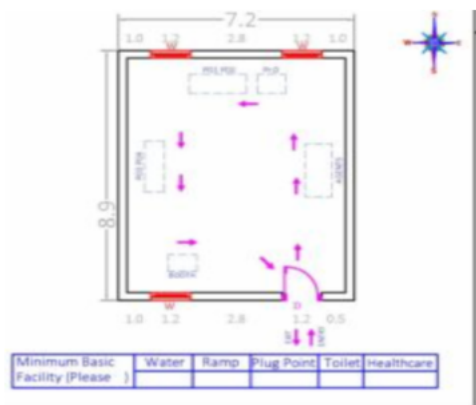

Nazri Naksha

Google Map View

Polling Station Building Front View

Polling Station Front View

Cad View

Key MAP View

1 பெயர் : ரமேஷ் - தந்தையின் பெயர்: மாரி - வீட்டு எண் : 1 வயது : 43 பாலினம் : ஆண் Photo is available	YPE1206259	2 பெயர் : முத்துகுமாரி - கணவர் பெயர்: ஜெய முருகன் - வீட்டு எண் : 1 வயது : 38 பாலினம் : பெண் Photo is available	YPE1207018	3 பெயர் : தாரா - கணவர் பெயர்: கபிலு - வீட்டு எண் : 1 வயது : 38 பாலினம் : பெண் Photo is available	YPE0345660
4 பெயர் : பாரதி - கணவர் பெயர்: ரமேஷ் - வீட்டு எண் : 1 வயது : 35 பாலினம் : பெண் Photo is available	YPE1206267	5 பெயர் : மணிமாறன் - தந்தையின் பெயர்: கோவிந்தன் - வீட்டு எண் : 1 வயது : 34 பாலினம் : ஆண் Photo is available	YPE0345199	6 பெயர் : சதிஷ்குமார் தந்தையின் பெயர்: மாணிக்கம் வீட்டு எண் : 1 வயது : 23 பாலினம் : ஆண் Photo is available	YPE3331360
7 பெயர் : ஆகாஷ் குமார் தந்தையின் பெயர்: சரஸ்வதி வீட்டு எண் : 2/69 வயது : 23 பாலினம் : ஆண் Photo is available	YPE3472578	8 பெயர் : விஜய்கிருஷ்ணன் தந்தையின் பெயர்: வீரராகவன் - வீட்டு எண் : 2/77 வயது : 35 பாலினம் : ஆண் Photo is available	YPE0345280	9 பெயர் : கலையரசி - கணவர் பெயர்: ராஜி - வீட்டு எண் : 2-166 வயது : 41 பாலினம் : பெண் Photo is available	YPE0345652
10 பெயர் : திரிபுரசுந்தரி - கணவர் பெயர்: சுந்தரமூர்த்தி - வீட்டு எண் : 2-184 வயது : 40 பாலினம் : பெண் Photo is available	YPE0345512	11 பெயர் : பார்த்திபன் தந்தையின் பெயர்: மோகன் வீட்டு எண் : 2/212 வயது : 25 பாலினம் : ஆண் Photo is available	YPE3018371	12 பெயர் : ர சஞ்சய் பி ரமேஷ் தந்தையின் பெயர்: ர சஞ்சய் பி ரமேஷ் வீட்டு எண் : 2/216 வயது : 20 பாலினம் : ஆண் Photo is available	YPE3573656
13 பெயர் : மல்லிகா - கணவர் பெயர்: செந்தில் வேல் - வீட்டு எண் : 2-219 வயது : 40 பாலினம் : பெண் Photo is available	YPE1207026	14 பெயர் : முனுசாமி - தந்தையின் பெயர்: ஆறுமுகம் - வீட்டு எண் : 2/259 வயது : 72 பாலினம் : ஆண் Photo is available	YPE2800803	15 பெயர் : தனிகைவேல் தந்தையின் பெயர்: முனுசாமி வீட்டு எண் : 2/259 வயது : 52 பாலினம் : ஆண் Photo is available	YPE3761137
16 பெயர் : கார்த்திக் - தந்தையின் பெயர்: முனுசாமி - வீட்டு எண் : 2-259 வயது : 43 பாலினம் : ஆண் Photo is available	YPE0089383	17 பெயர் : கௌதம் தந்தையின் பெயர்: சங்கர் வீட்டு எண் : 2/263 வயது : 26 பாலினம் : ஆண் Photo is available	YPE3019080	18 பெயர் : சுமதி - கணவர் பெயர்: ஜனார்த்தனம் - வீட்டு எண் : 2-264 வயது : 46 பாலினம் : பெண் Photo is available	YPE0089391
19 பெயர் : திலக் தந்தையின் பெயர்: ஜனார்த்தனம் வீட்டு எண் : 2/264 வயது : 19 பாலினம் : ஆண் Photo is available	YPE3740503	20 பெயர் : தவுலத் - தந்தையின் பெயர்: அப்துல் சலாம் - வீட்டு எண் : 2-265 வயது : 38 பாலினம் : பெண் Photo is available	YPE0345801	21 பெயர் : கமால் உசேன் - தந்தையின் பெயர்: அப்துல்சலாம் - வீட்டு எண் : 2-265 வயது : 34 பாலினம் : ஆண் Photo is available	YPE0345520
22 பெயர் : சாதிக் பாட்சா - தந்தையின் பெயர்: அப்துல் சலாம் - வீட்டு எண் : 2-265 வயது : 30 பாலினம் : ஆண் Photo is available	YPE1481266	23 பெயர் : ஜமுனா ராணி கணவர் பெயர்: ரஜினி வீட்டு எண் : 2-266 வயது : 42 பாலினம் : பெண் Photo is available	YPE2141992	24 பெயர் : விக்டோரியா தந்தையின் பெயர்: ஆனந்தன் வீட்டு எண் : 2/266 வயது : 23 பாலினம் : பெண் Photo is available	YPE3331410
25 பெயர் : ரோகித் தந்தையின் பெயர்: ரஜினி வீட்டு எண் : 2/266 வயது : 19 பாலினம் : ஆண் Photo is available	YPE3741022	26 பெயர் : தீபிகா தந்தையின் பெயர்: மாரியப்பன் வீட்டு எண் : 2-267 வயது : 25 பாலினம் : பெண் Photo is available	YPE2142032	S 27 பெயர் : தேவிகா - கணவர் பெயர்: தியாகராஜன் - வீட்டு எண் : 2-268 வயது : 34 பாலினம் : பெண் Photo is available	YPE1898758
28 பெயர் : அருண்குமார் தந்தையின் பெயர்: லட்சுமணன் வீட்டு எண் : 2/269 வயது : 27 பாலினம் : ஆண் Photo is available	YPE3019783	29 பெயர் : டில்லிபாபு தந்தையின் பெயர்: குமரேசன் வீட்டு எண் : 2/269 வயது : 22 பாலினம் : ஆண் Photo is available	YPE3472529	30 பெயர் : சதீஷ் தந்தையின் பெயர்: சதீஷ் ஜெகதீசன் வீட்டு எண் : 2-275 வயது : 26 பாலினம் : ஆண் Photo is available	YPE2142040