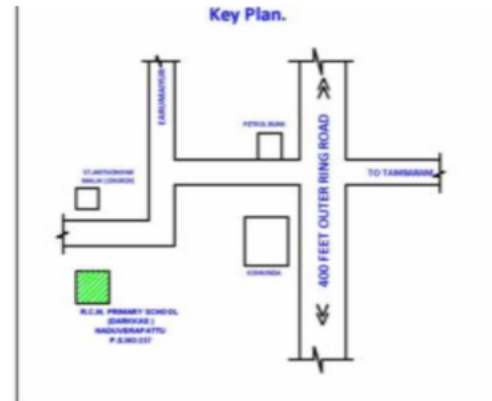

Key MAP View