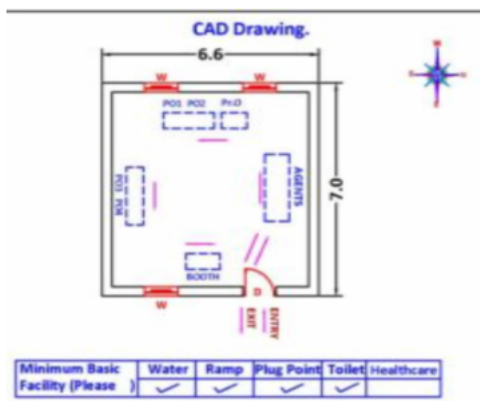

Google Map View

Polling Station Building Front View

Polling Station Front View

Cad View

Key MAP View

1 பெயர் : சாந்தி - கணவர் பெயர்: சதிஷ் குமார் - வீட்டு எண் : 1 வயது : 31 பாலினம் : பெண் Photo is available	YPE1870005	2 பெயர் : பிரிதி - தந்தையின் பெயர்: செல்வம் - வீட்டு எண் : 1 வயது : 31 பாலினம் : பெண் Photo is available	YPE1870047	3 பெயர் : விரபத்ரன் - தந்தையின் பெயர்: மோகன் தாஸ் காந்தி - வீட்டு எண் : 1 வயது : 28 பாலினம் : பெண் Photo is available	YPE1870021
4 பெயர் : ரேகா கணவர் பெயர்: வெங்கடேசன் வீட்டு எண் : 1/1 வயது : 26 பாலினம் : பெண் Photo is available	YPE3357068	5 பெயர் : ஜெயந்தி தந்தையின் பெயர்: தேவராஜ் வீட்டு எண் : 1/12 வயது : 25 பாலினம் : பெண் Photo is available	YPE2231603	6 பெயர் : சரண்யா தந்தையின் பெயர்: நந்த குமார் வீட்டு எண் : 1/15 வயது : 27 பாலினம் : பெண் Photo is available	YPE2231512
7 பெயர் : இந்திராணி - கணவர் பெயர்: சேகர் - வீட்டு எண் : 1-25 வயது : 45 பாலினம் : பெண் Photo is available	YPE0733592	8 பெயர் : ஸ்டாலின் தந்தையின் பெயர்: ரவி வீட்டு எண் : 1/63 வயது : 27 பாலினம் : ஆண் Photo is available	YPE2194447	S 9 பெயர் : பவித்ரா தந்தையின் பெயர்: ரவி வீட்டு எண் : 1/63 வயது : 26 பாலினம் : பெண் DELETED Photo is available	YPE2194413
10 பெயர் : சங்கீதா கணவர் பெயர்: லோகநாதன் வீட்டு எண் : 1/94 வயது : 40 பாலினம் : பெண் Photo is available	YPE2228989	11 பெயர் : சங்கர் தந்தையின் பெயர்: முனுசாமி வீட்டு எண் : 1/100 வயது : 47 பாலினம் : ஆண் Photo is available	YPE2025427	12 பெயர் : சுவேதா தாயின் பெயர்: மரகதம் வீட்டு எண் : 1/119 வயது : 23 பாலினம் : பெண் Photo is available	YPE3274727
13 பெயர் : தென்மொழி - கணவர் பெயர்: பார்த்திபன் - வீட்டு எண் : 1-124 வயது : 40 பாலினம் : பெண் Photo is available	YPE1715465	14 பெயர் : சந்தியா தந்தையின் பெயர்: மோகன் வீட்டு எண் : 1/128 வயது : 26 பாலினம் : பெண் Photo is available	YPE2025401	15 பெயர் : அம்பிகா கணவர் பெயர்: டில்லி பாபு வீட்டு எண் : 1/199ஏ வயது : 33 பாலினம் : பெண் Photo is available	YPE2237501
16 பெயர் : கலைச்செல்வி தந்தையின் பெயர்: மகாலிங்கம் வீட்டு எண் : 1/201 வயது : 26 பாலினம் : பெண் Photo is available	YPE2230779	17 பெயர் : காங்கேயன் தந்தையின் பெயர்: முருகேசன் வீட்டு எண் : 1/210 வயது : 49 பாலினம் : ஆண் Photo is available	YPE2134211	18 பெயர் : எல்லம்மாள் - கணவர் பெயர்: ராமன் - வீட்டு எண் : 1/335 வயது : 43 பாலினம் : பெண் Photo is available	YPE0540831
19 பெயர் : இப்ராஹிம்கலீல் - தந்தையின் பெயர்: அஹமத்பாஷா - வீட்டு எண் : 1/338 வயது : 51 பாலினம் : ஆண் Photo is available	YPE1019298	20 பெயர் : நா தினேஷ் குமார் தந்தையின் பெயர்: நாகராஜ் வீட்டு எண் : 1/346சி வயது : 28 பாலினம் : ஆண் Photo is available	WIR1013135	21 பெயர் : ஜானகிராமன் தாயின் பெயர்: செல்வராஜ் வீட்டு எண் : 1/351 வயது : 29 பாலினம் : ஆண் Photo is available	YPE2237527
22 பெயர் : சிவா தந்தையின் பெயர்: தனசேகர் வீட்டு எண் : 1/516 வயது : 22 பாலினம் : ஆண் Photo is available	YPE3278447	23 பெயர் : அப்துல் ரஹ்மான் தந்தையின் பெயர்: சையது ஹம்சா வீட்டு எண் : 1/598 வயது : 33 பாலினம் : ஆண் Photo is available	YPE3383411	24 பெயர் : ஆசிப் அலி தந்தையின் பெயர்: அகமது முகைதீன் வீட்டு எண் : 1/668 வயது : 30 பாலினம் : ஆண் Photo is available	YPE2229375
25 பெயர் : உமா - கணவர் பெயர்: ரஞ்சித் - வீட்டு எண் : 2 வயது : 39 பாலினம் : பெண் Photo is available	YPE1870096	26 பெயர் : பிரியா - கணவர் பெயர்: சுரேஷ் - வீட்டு எண் : 2 வயது : 36 பாலினம் : பெண் Photo is available	YPE1870054	27 பெயர் : ஜெனிபர் - கணவர் பெயர்: ஸ்டீபன் - வீட்டு எண் : 2 வயது : 34 பாலினம் : பெண் Photo is available	YPE1870088
28 பெயர் : பிரியங்கா - தந்தையின் பெயர்: செல்வம் - வீட்டு எண் : 2 வயது : 29 பாலினம் : பெண் Photo is available	YPE1870039	29 பெயர் : சுஷ்மிதா - தந்தையின் பெயர்: பூபதி - வீட்டு எண் : 2 வயது : 28 பாலினம் : பெண் Photo is available	YPE1870062	30 பெயர் : நளினி பி கணவர் பெயர்: பிரதாப் நா வீட்டு எண் : 2/105 வயது : 28 பாலினம் : பெண் Photo is available	YPE2133981