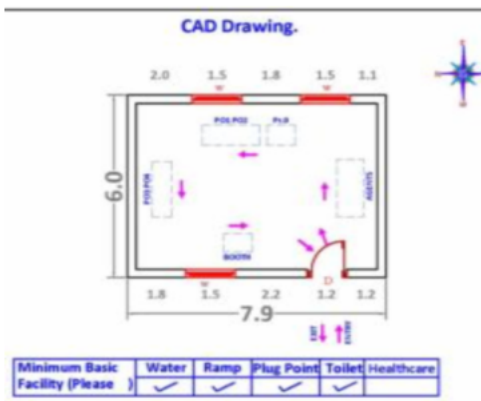

Cad View

Key MAP View