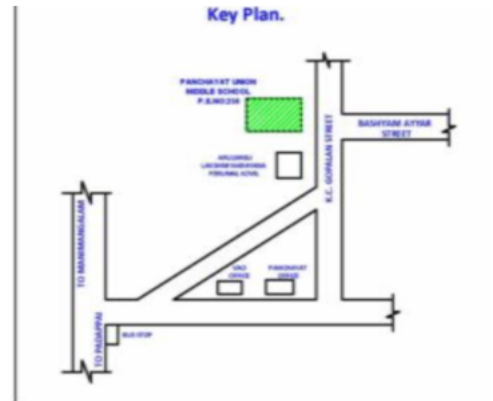

Cad View

Key MAP View