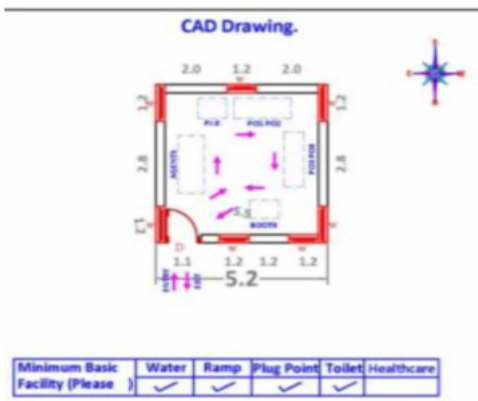

Google Map View

Polling Station Building Front View

Polling Station Front View

Cad View

Key MAP View

1 பெயர் : சுபாஷ் மருதராஜ் தந்தையின் பெயர்: காசிநாதன் வீட்டு எண் : 104 வயது : 40 பாலினம் : ஆண் Photo is available	YPE3109428	2 பெயர் : சுகன்யா தாயின் பெயர்: சரஸ்வதி வீட்டு எண் : 104 வயது : 34 பாலினம் : பெண் Photo is available	YPE3109444	3 பெயர் : மல்லிகா கணவர் பெயர்: கோவிந்தா சாமி வீட்டு எண் : 105 வயது : 69 பாலினம் : பெண் Photo is available	YPE3342458
4 பெயர் : கோபண்ணா தந்தையின் பெயர்: மாசிவாமணி வீட்டு எண் : 105 வயது : 45 பாலினம் : ஆண் Photo is available	YPE3418134	5 பெயர் : ரவிச்சந்திரன் தந்தையின் பெயர்: ஆறுமுகம் வீட்டு எண் : 107 வயது : 59 பாலினம் : ஆண் Photo is available	YPE3015583	6 பெயர் : நீலம்பிரவீண் குமார் தந்தையின் பெயர்: நீலம்சுப்ரமண்யம் வீட்டு எண் : 108 வயது : 46 பாலினம் : ஆண் Photo is available	YPE3590742
7 பெயர் : நீலம்மாருதி கணவர் பெயர்: நீலம்பிரவீண் வீட்டு எண் : 108 வயது : 44 பாலினம் : பெண் Photo is available	YPE3588506	8 பெயர் : நாகராஜன் ஆ தந்தையின் பெயர்: ஆறுமுகம் வீட்டு எண் : 108ஆ வயது : 70 பாலினம் : ஆண் Photo is available	YPE3391984	9 பெயர் : அருண்மகேஷ் தந்தையின் பெயர்: நாகராஜன் வீட்டு எண் : 108 ஏ வயது : 36 பாலினம் : ஆண் Photo is available	YPE3265519
10 பெயர் : அகிலா கணவர் பெயர்: அருண்மகேஷ் வீட்டு எண் : 108ஏ வயது : 31 பாலினம் : பெண் Photo is available	RRJ1869734	11 பெயர் : சுதன் தந்தையின் பெயர்: நாகராஜன் வீட்டு எண் : 108ஏ வயது : 31 பாலினம் : ஆண் Photo is available	ZZK1641620	12 பெயர் : கிருத்திகா தேவி தா தந்தையின் பெயர்: தாணுமூர்த்தி வீட்டு எண் : 108-அ,3வதுபிளாக் வயது : 21 பாலினம் : பெண் Photo is available	YPE3505450
13 பெயர் : புந்தேவி கணவர் பெயர்: மோகன் வீட்டு எண் : 109 வயது : 45 பாலினம் : பெண் Photo is available	YPE2096907	14 பெயர் : அகல்யா முருகேசன் தந்தையின் பெயர்: முருகேசன் வீட்டு எண் : 109 வயது : 24 பாலினம் : பெண் Photo is available	YPE3130291	15 பெயர் : சாந்தி - கணவர் பெயர்: ஏழுமலை - வீட்டு எண் : 110 வயது : 52 பாலினம் : பெண் Photo is available	XCX0786285
16 பெயர் : கோவிந்தராஜ் தந்தையின் பெயர்: கோபால் வீட்டு எண் : 111 வயது : 59 பாலினம் : ஆண் Photo is available	YPE2271195	17 பெயர் : பாரதி கணவர் பெயர்: ஜெயகுமார் வீட்டு எண் : 111 வயது : 59 பாலினம் : பெண் Photo is available	YPE3227568	18 பெயர் : சித்ரா கணவர் பெயர்: துரை பத்மநாதன் வீட்டு எண் : 111 வயது : 54 பாலினம் : பெண் Photo is available	YPE2194439
19 பெயர் : கார்த்திகேயன் தந்தையின் பெயர்: ராஜசேகர் வீட்டு எண் : 111 வயது : 40 பாலினம் : ஆண் Photo is available	YPE3015286	20 பெயர் : உஷா கணவர் பெயர்: அருள் வீட்டு எண் : 112 வயது : 45 பாலினம் : பெண் Photo is available	YPE2271161	21 பெயர் : ஷாலினி தந்தையின் பெயர்: அருள் வீட்டு எண் : 112 வயது : 25 பாலினம் : பெண் Photo is available	YPE2271286
22 பெயர் : டிஜோதம்பி தந்தையின் பெயர்: வி ம் தம்பி வீட்டு எண் : 112 வயது : 25 பாலினம் : ஆண் Photo is available	YPE3590007	23 பெயர் : மணி தந்தையின் பெயர்: பாண்டுரங்கன் வீட்டு எண் : 113ஏ வயது : 51 பாலினம் : ஆண் Photo is available	YPE2271393	24 பெயர் : பச்சையம்மாள் கணவர் பெயர்: மணி வீட்டு எண் : 113ஏ வயது : 46 பாலினம் : பெண் Photo is available	YPE2271476
25 பெயர் : அகிலா தந்தையின் பெயர்: மணி வீட்டு எண் : 113ஏ வயது : 27 பாலினம் : பெண் Photo is available	YPE2271468	26 பெயர் : கோபி தந்தையின் பெயர்: மணி வீட்டு எண் : 113ஏ வயது : 25 பாலினம் : ஆண் Photo is available	YPE2271450	27 பெயர் : செளந்தரி கணவர் பெயர்: சின்னையன் வீட்டு எண் : 114 வயது : 42 பாலினம் : பெண் Photo is available	YPE2271229
28 பெயர் : அவர்லாடேஷ்வரி கணவர் பெயர்: குமார சுப்பிரமணியன் வீட்டு எண் : 115 வயது : 65 பாலினம் : பெண் Photo is available	YPE3013059	29 பெயர் : சுரேஷ் குமார் தந்தையின் பெயர்: குமார சுப்ரமணியன் வீட்டு எண் : 115 வயது : 35 பாலினம் : ஆண் Photo is available	YPE2271401	30 பெயர் : திவ்யபுரி தந்தையின் பெயர்: சாம்பசிவம் வீட்டு எண் : 117 வயது : 25 பாலினம் : பெண் Photo is available	YPE2271484