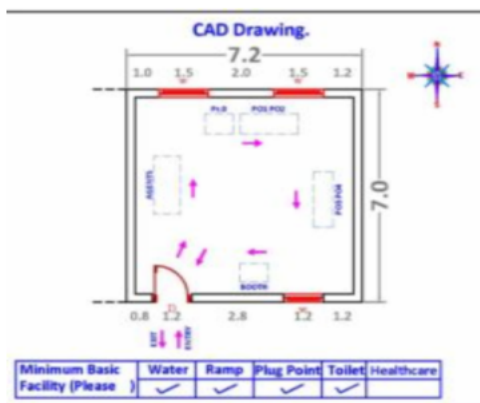

**Google Map View**

**Polling Station Building Front View**

**Polling Station Front View**

**Cad View**

**Key MAP View**

1	YPE1828052	பெயர் : ராஜேந்திரன் வ தந்தையின் பெயர்: வரதராஜலு அ வீட்டு எண் : 1 வயது : 66 பாலினம் : ஆண்	Photo is available	2	CVP4256632	பெயர் : கோவிந்தசாமி - தந்தையின் பெயர்: கோவிந்தசாமி - வீட்டு எண் : 1 வயது : 59 பாலினம் : ஆண்	Photo is available	3	YPE1828078	பெயர் : மோகனா அ கணவர் பெயர்: ராஜேந்திரன் - வீட்டு எண் : 1 வயது : 55 பாலினம் : பெண்	Photo is available
4	TGB0907725	பெயர் : சங்கீதா - கணவர் பெயர்: மனோகரன் - வீட்டு எண் : 1 வயது : 36 பாலினம் : பெண்	Photo is available	5	YPE1372267	பெயர் : தீபிகா - கணவர் பெயர்: சதீஷ் - வீட்டு எண் : 1 வயது : 35 பாலினம் : பெண்	Photo is available	6	YPE1828045	பெயர் : பாலச்சந்தர் ரா தந்தையின் பெயர்: ராஜேந்திரன் வ வீட்டு எண் : 1 வயது : 34 பாலினம் : ஆண்	Photo is available
7	YPE1828094	பெயர் : சூபா ப கணவர் பெயர்: பத்மநாபன் - வீட்டு எண் : 1 வயது : 34 பாலினம் : பெண்	Photo is available	8	YPE1828086	பெயர் : சூமதி ச தந்தையின் பெயர்: சந்திரபாபு - வீட்டு எண் : 1 வயது : 29 பாலினம் : பெண்	Photo is available	9	YPE3473824	பெயர் : அங்கம்மாள் கணவர் பெயர்: ராஜகோபால் ராஜகோபால் வீட்டு எண் : 1/32 வயது : 36 பாலினம் : பெண்	Photo is available
10	YPE1372861	பெயர் : சரஸ்வதி - தாயின் பெயர்: தாரா - வீட்டு எண் : 1-38 வயது : 38 பாலினம் : பெண்	Photo is available	11	YPE3060076	பெயர் : கண்ணியப்பன் வ தந்தையின் பெயர்: வரதன் வீட்டு எண் : 1/40 வயது : 50 பாலினம் : ஆண்	Photo is available	12	YPE3060068	பெயர் : கண்ணியம்மாள் க கணவர் பெயர்: கண்ணியப்பன் வீட்டு எண் : 1/40 வயது : 46 பாலினம் : பெண்	Photo is available
13	YPE3022571	பெயர் : தமிழ்செல்வி தந்தையின் பெயர்: கன்னியப்பன் வீட்டு எண் : 1/40 வயது : 27 பாலினம் : பெண்	Photo is available	14	YPE3060043	பெயர் : நித்யா க தந்தையின் பெயர்: கன்னியப்பன் வீட்டு எண் : 1/40 வயது : 26 பாலினம் : பெண்	Photo is available	15	CVP4799912	பெயர் : அசோக்குமார் - தந்தையின் பெயர்: மதுரை - வீட்டு எண் : 1-41 வயது : 51 பாலினம் : ஆண்	Photo is available
16	YPE1029735	பெயர் : லோகேஸ்வரன் தந்தையின் பெயர்: ரவிசுமார் - வீட்டு எண் : 1/52 வயது : 31 பாலினம் : ஆண்	Photo is available	17	YPE3071008	பெயர் : சுவேதா லோ கணவர் பெயர்: லோகேஸ்வரன் வீட்டு எண் : 1/52 வயது : 25 பாலினம் : பெண்	Photo is available	18	YPE3747169	பெயர் : சதீஷ் க தந்தையின் பெயர்: கன்னியப்பன் வீட்டு எண் : 1/56 வயது : 20 பாலினம் : ஆண்	Photo is available
19	YPE3815792	பெயர் : வினோத் க தந்தையின் பெயர்: கன்னியப்பன் வீட்டு எண் : 1/56 வயது : 19 பாலினம் : ஆண்	Photo is available	20	YQG2111920	பெயர் : அமலா - தந்தையின் பெயர்: கோபால் - வீட்டு எண் : 1/58ஏ வயது : 31 பாலினம் : பெண்	Photo is available	21	YPE1952787	பெயர் : சஷிகுமார் - தந்தையின் பெயர்: ராஜேந்திரன் - வீட்டு எண் : 1-59A வயது : 27 பாலினம் : ஆண்	Photo is available
22	YPE2006914	பெயர் : சரண்யா லக்ஷ்மணன் தந்தையின் பெயர்: லட்சுமணன் - வீட்டு எண் : 1-70 வயது : 27 பாலினம் : பெண்	Photo is available	23	YPE1227917	பெயர் : திவ்யா - கணவர் பெயர்: டில்லிபாபு - வீட்டு எண் : 1-73 வயது : 31 பாலினம் : பெண்	Photo is available	24	YPE1496942	பெயர் : சங்கீதா - தந்தையின் பெயர்: டில்லி - வீட்டு எண் : 1-75 வயது : 29 பாலினம் : பெண்	Photo is available
25	YPE1496736	பெயர் : ரேணுகா - கணவர் பெயர்: மாரிமுத்து - வீட்டு எண் : 1-76 வயது : 43 பாலினம் : பெண்	Photo is available	26	CVP4799938	பெயர் : கோபிநாத் - தந்தையின் பெயர்: கல்யாணசுந்தரம் - வீட்டு எண் : 1-77 வயது : 37 பாலினம் : ஆண்	Photo is available	27	YPE1726389	பெயர் : பிரபாகரன் - தந்தையின் பெயர்: வெங்கடேஷன் - வீட்டு எண் : 1-78 வயது : 32 பாலினம் : ஆண்	Photo is available
28	YPE1497205	பெயர் : சந்திராஜி - தந்தையின் பெயர்: குமரன் - வீட்டு எண் : 1-78 வயது : 29 பாலினம் : ஆண்	Photo is available	29	YPE0756742	பெயர் : ரவி - தந்தையின் பெயர்: மங்குபதி - வீட்டு எண் : 1-82 வயது : 41 பாலினம் : ஆண்	Photo is available	30	YPE1227867	பெயர் : காளி - தந்தையின் பெயர்: கிருஷ்ணமூர்த்தி - வீட்டு எண் : 1-88 வயது : 50 பாலினம் : பெண்	Photo is available