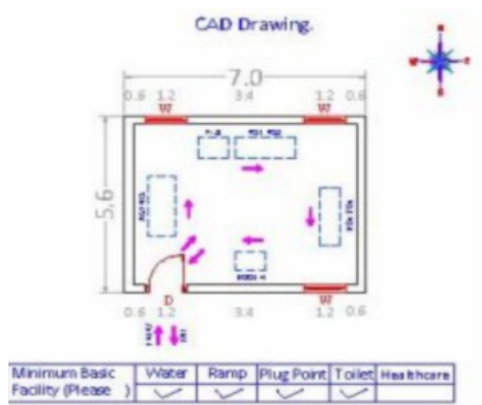

Google Map View

Polling Station Building Front View

Polling Station Front View

Cad View

Key MAP View

1 பெயர் : தரணி - கணவர் பெயர்: வேலு - வீட்டு எண் : 1 வயது : 45 பாலினம் : பெண் Photo is available	YPE1228733	2 பெயர் : பாக்கியலட்சுமி - தந்தையின் பெயர்: மனோகரன் - வீட்டு எண் : 1 வயது : 30 பாலினம் : பெண் Photo is available	YPE1828409	3 பெயர் : ஜெகநாதன் - தந்தையின் பெயர்: பாஸ்கரன் - வீட்டு எண் : 1 வயது : 29 பாலினம் : ஆண் Photo is available	YPE1228709
4 பெயர் : வர்ஷினி - தந்தையின் பெயர்: விஜயகுமார் - வீட்டு எண் : 1 வயது : 29 பாலினம் : பெண் Photo is available	YPE1828425	5 பெயர் : பரமேஸ்வர தந்தையின் பெயர்: செந்தில் நாதன் வீட்டு எண் : 1/2 வயது : 25 பாலினம் : ஆண் Photo is available	YPE3104403	6 பெயர் : துர்கா - கணவர் பெயர்: பிரசாத் - வீட்டு எண் : 1-4 வயது : 30 பாலினம் : பெண் Photo is available	YPE1228865
7 பெயர் : இந்திராகுமார் - கணவர் பெயர்: கோபு - வீட்டு எண் : 1-16 வயது : 45 பாலினம் : பெண் Photo is available	YPE1228857	8 பெயர் : தேன்மொழி கணவர் பெயர்: அருண்குமார் வீட்டு எண் : 1/33 வயது : 26 பாலினம் : பெண் Photo is available	NLT1416486	9 பெயர் : சாந்தி - கணவர் பெயர்: செல்வமணி - வீட்டு எண் : 1-73 வயது : 45 பாலினம் : பெண் Photo is available	YPE1228725
10 பெயர் : லக்ஷ்மி துளசி - கணவர் பெயர்: வெங்கடேச ராவ் - வீட்டு எண் : 1-84 வயது : 58 பாலினம் : பெண் Photo is available	YPE1373075	11 பெயர் : வசந்தி - கணவர் பெயர்: ஜெய்குமார் - வீட்டு எண் : 1-90 வயது : 62 பாலினம் : பெண் Photo is available	YPE1372945	12 பெயர் : ஏஸ்.நிவேந்த் தந்தையின் பெயர்: கே.ஷங்கரன் வீட்டு எண் : 1/105 வயது : 25 பாலினம் : பெண் Photo is available	YPE2283646
13 பெயர் : வினிதா கணவர் பெயர்: ஏழுமலை வீட்டு எண் : 1/145 வயது : 40 பாலினம் : பெண் Photo is available	YPE3321973	14 பெயர் : சதீஷ் - தந்தையின் பெயர்: வீரபாண்டியன் - வீட்டு எண் : 1-169 வயது : 40 பாலினம் : ஆண் Photo is available	CVP4247821	15 பெயர் : ராஜேஷ்வரி ர தந்தையின் பெயர்: ரவி குமார் வீட்டு எண் : 1/171 வயது : 25 பாலினம் : பெண் Photo is available	YPE2285534
16 பெயர் : பத்மாவதி - கணவர் பெயர்: சம்பத் - வீட்டு எண் : 1-172 வயது : 64 பாலினம் : பெண் Photo is available	YPE1081413	17 பெயர் : கருத்தபாண்டி இதரர் பெயர்: சங்கரம்மாள் வீட்டு எண் : 1/172 வயது : 54 பாலினம் : ஆண் Photo is available	YPE3330586	18 பெயர் : சங்கரம்மாள் கணவர் பெயர்: கருத்தபாண்டி வீட்டு எண் : 1/172 வயது : 45 பாலினம் : பெண் Photo is available	YPE3330685
19 பெயர் : செல்லப்பா தந்தையின் பெயர்: கருத்தபாண்டி வீட்டு எண் : 1/172 வயது : 28 பாலினம் : ஆண் Photo is available	YPE3046299	20 பெயர் : கருப்பையா தந்தையின் பெயர்: கருத்த பாண்டி வீட்டு எண் : 1/172 வயது : 26 பாலினம் : ஆண் Photo is available	YPE3046281	21 பெயர் : பாணு - கணவர் பெயர்: குமார் - வீட்டு எண் : 1-173 வயது : 46 பாலினம் : பெண் Photo is available	YPE0550996
22 பெயர் : சுகந்தி - கணவர் பெயர்: சிவராஜ் - வீட்டு எண் : 1-177 வயது : 44 பாலினம் : பெண் Photo is available	CVP4254355	23 பெயர் : சேதுவர்க்கினி தந்தையின் பெயர்: சிவராஜ் வீட்டு எண் : 1/177 வயது : 20 பாலினம் : பெண் Photo is available	YPE3597929	24 பெயர் : ராதாஸ் - கணவர் பெயர்: ராஜா - வீட்டு எண் : 1-177B வயது : 44 பாலினம் : பெண் Photo is available	CVP4528824
25 பெயர் : தங்க சவிதா தந்தையின் பெயர்: மானத்துரை வீட்டு எண் : 1/183 வயது : 24 பாலினம் : பெண் Photo is available	YPE3045242	26 பெயர் : சேடன் பிரகாஷ் தந்தையின் பெயர்: மாலா ராம் வீட்டு எண் : 1/200 வயது : 32 பாலினம் : ஆண் Photo is available	YPE2056240	27 பெயர் : சமித்ரா - கணவர் பெயர்: தாமரைச்செல்வன் - வீட்டு எண் : 1/303 வயது : 37 பாலினம் : பெண் Photo is available	YPE1228972
28 பெயர் : கோமதி தந்தையின் பெயர்: பஞ்சா வீட்டு எண் : 1/312 வயது : 33 பாலினம் : பெண் Photo is available	YPE2180586	29 பெயர் : ஏம்மிய அம்மாள் தந்தையின் பெயர்: பஞ்சா வீட்டு எண் : 1/312 வயது : 30 பாலினம் : பெண் Photo is available	YPE2180628	30 பெயர் : விக்னேஷ் தந்தையின் பெயர்: மணி வீட்டு எண் : 1/322 வயது : 23 பாலினம் : ஆண் Photo is available	YPE3268752