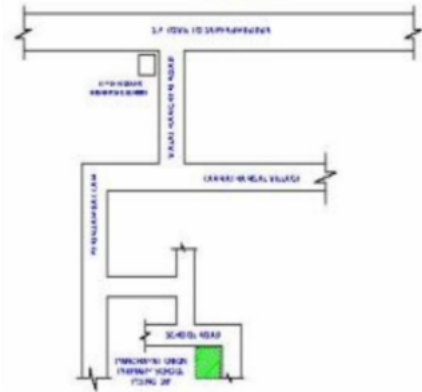

Google Map View

Polling Station Building Front View

Polling Station Front View

Cad View

Key MAP View

1 பெயர் : தரணி - கணவர் பெயர்: வேலு - வீட்டு எண் : 1 வயது : 45 பாலினம் : பெண் Photo is available	YPE1228733	2 பெயர் : பாக்கியலட்சுமி - தந்தையின் பெயர்: மனோகரன் - வீட்டு எண் : 1 வயது : 30 பாலினம் : பெண் Photo is available	YPE1828409	3 பெயர் : ஜெகநாதன் - தந்தையின் பெயர்: பாஸ்கரன் - வீட்டு எண் : 1 வயது : 29 பாலினம் : ஆண் Photo is available	YPE1228709
4 பெயர் : வர்ஷினி - தந்தையின் பெயர்: விஜயகுமார் - வீட்டு எண் : 1 வயது : 29 பாலினம் : பெண் Photo is available	YPE1828425	5 பெயர் : பரமேஸ்வர தந்தையின் பெயர்: செந்தில் நாதன் வீட்டு எண் : 1/2 வயது : 25 பாலினம் : ஆண் Photo is available	YPE3104403	6 பெயர் : துர்கா - கணவர் பெயர்: பிரசாத் - வீட்டு எண் : 1-4 வயது : 30 பாலினம் : பெண் Photo is available	YPE1228865
7 பெயர் : இந்திராகுமார் - கணவர் பெயர்: கோபு - வீட்டு எண் : 1-16 வயது : 45 பாலினம் : பெண் Photo is available	YPE1228857	8 பெயர் : தேன்மொழி கணவர் பெயர்: அருண்குமார் வீட்டு எண் : 1/33 வயது : 26 பாலினம் : பெண் Photo is available	NLT1416486	9 பெயர் : சாந்தி - கணவர் பெயர்: செல்வமணி - வீட்டு எண் : 1-73 வயது : 45 பாலினம் : பெண் Photo is available	YPE1228725
10 பெயர் : லக்ஷ்மி துளசி - கணவர் பெயர்: வெங்கடேச ராவ் - வீட்டு எண் : 1-84 வயது : 58 பாலினம் : பெண் Photo is available	YPE1373075	11 பெயர் : வசந்தி - கணவர் பெயர்: ஜெய்குமார் - வீட்டு எண் : 1-90 வயது : 62 பாலினம் : பெண் Photo is available	YPE1372945	12 பெயர் : ஏஸ்.நிவேந்த் தந்தையின் பெயர்: கே.ஷங்கரன் வீட்டு எண் : 1/105 வயது : 25 பாலினம் : பெண் Photo is available	YPE2283646
13 பெயர் : வினிதா கணவர் பெயர்: ஏழுமலை வீட்டு எண் : 1/145 வயது : 40 பாலினம் : பெண் Photo is available	YPE3321973	14 பெயர் : சதீஷ் - தந்தையின் பெயர்: வீரபாண்டியன் - வீட்டு எண் : 1-169 வயது : 40 பாலினம் : ஆண் Photo is available	CVP4247821	15 பெயர் : ராஜேஷ்வரி ர தந்தையின் பெயர்: ரவி குமார் வீட்டு எண் : 1/171 வயது : 25 பாலினம் : பெண் Photo is available	YPE2285534
16 பெயர் : பத்மாவதி - கணவர் பெயர்: சம்பத் - வீட்டு எண் : 1-172 வயது : 64 பாலினம் : பெண் Photo is available	YPE1081413	17 பெயர் : கருத்தபாண்டி இதரர் பெயர்: சங்கரம்மாள் வீட்டு எண் : 1/172 வயது : 54 பாலினம் : ஆண் Photo is available	YPE3330586	18 பெயர் : சங்கரம்மாள் கணவர் பெயர்: கருத்தபாண்டி வீட்டு எண் : 1/172 வயது : 45 பாலினம் : பெண் Photo is available	YPE3330685
19 பெயர் : செல்லப்பா தந்தையின் பெயர்: கருத்தபாண்டி வீட்டு எண் : 1/172 வயது : 28 பாலினம் : ஆண் Photo is available	YPE3046299	20 பெயர் : கருப்பையா தந்தையின் பெயர்: கருத்த பாண்டி வீட்டு எண் : 1/172 வயது : 26 பாலினம் : ஆண் Photo is available	YPE3046281	21 பெயர் : பாணு - கணவர் பெயர்: குமார் - வீட்டு எண் : 1-173 வயது : 46 பாலினம் : பெண் Photo is available	YPE0550996
22 பெயர் : சுகந்தி - கணவர் பெயர்: சிவராஜ் - வீட்டு எண் : 1-177 வயது : 44 பாலினம் : பெண் Photo is available	CVP4254355	23 பெயர் : சேதுவர்க்கினி தந்தையின் பெயர்: சிவராஜ் வீட்டு எண் : 1/177 வயது : 20 பாலினம் : பெண் Photo is available	YPE3597929	24 பெயர் : ராதாஸ் - கணவர் பெயர்: ராஜா - வீட்டு எண் : 1-177B வயது : 44 பாலினம் : பெண் Photo is available	CVP4528824
25 பெயர் : தங்க சவிதா தந்தையின் பெயர்: மானத்துரை வீட்டு எண் : 1/183 வயது : 24 பாலினம் : பெண் Photo is available	YPE3045242	26 பெயர் : சேடன் பிரகாஷ் தந்தையின் பெயர்: மாலா ராம் வீட்டு எண் : 1/200 வயது : 32 பாலினம் : ஆண் Photo is available	YPE2056240	27 பெயர் : சமித்ரா - கணவர் பெயர்: தாமரைச்செல்வன் - வீட்டு எண் : 1/303 வயது : 37 பாலினம் : பெண் Photo is available	YPE1228972
28 பெயர் : கோமதி தந்தையின் பெயர்: பஞ்சா வீட்டு எண் : 1/312 வயது : 33 பாலினம் : பெண் Photo is available	YPE2180586	29 பெயர் : ஏம்மிய அம்மாள் தந்தையின் பெயர்: பஞ்சா வீட்டு எண் : 1/312 வயது : 30 பாலினம் : பெண் Photo is available	YPE2180628	30 பெயர் : விக்னேஷ் தந்தையின் பெயர்: மணி வீட்டு எண் : 1/322 வயது : 23 பாலினம் : ஆண் Photo is available	YPE3268752