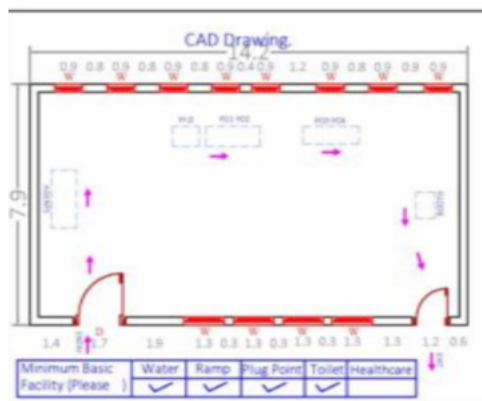

Cad View

Key MAP View