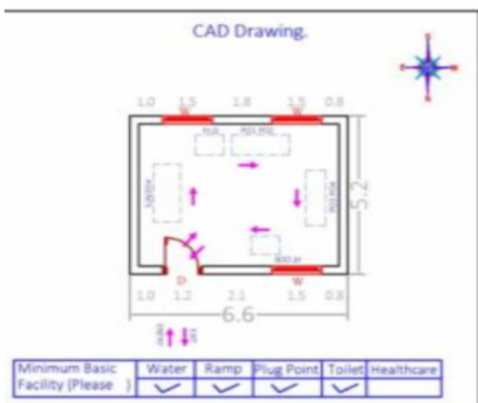

Nazri Naksha

Google Map View

Polling Station Building Front View

Polling Station Front View

Cad View

Key MAP View

1 பெயர் : எஸ்தர் - கணவர் பெயர்: நித்தியானந்தம் - வீட்டு எண் : 1 வயது : 68 பாலினம் : பெண் Photo is available YPE1236785	2 பெயர் : ரங்கநாயகி - கணவர் பெயர்: தாஸ் - வீட்டு எண் : 1 வயது : 60 பாலினம் : பெண் Photo is available YPE0737635	3 பெயர் : நிர்மலா - கணவர் பெயர்: தனசேகர் - வீட்டு எண் : 1 வயது : 56 பாலினம் : பெண் Photo is available YPE0111096
4 பெயர் : முனியம்மாள் - கணவர் பெயர்: முனுசாமி - வீட்டு எண் : 1 வயது : 39 பாலினம் : பெண் Photo is available YPE0110932	5 பெயர் : தாமோதரன் - தந்தையின் பெயர்: கன்னியப்பன் - வீட்டு எண் : 1 வயது : 39 பாலினம் : ஆண் Photo is available YPE1503929	6 பெயர் : கலைவாணி - கணவர் பெயர்: தாமோதரன் - வீட்டு எண் : 1 வயது : 38 பாலினம் : பெண் Photo is available YPE0111021
7 பெயர் : சுவிதா - கணவர் பெயர்: சரவணன் - வீட்டு எண் : 1 வயது : 38 பாலினம் : பெண் Photo is available YPE0110999	8 பெயர் : சோபன் ராஜ் - தந்தையின் பெயர்: சின்னப்பயன் - வீட்டு எண் : 1 வயது : 38 பாலினம் : ஆண் Photo is available YPE0111005	9 பெயர் : அலமேஜு - கணவர் பெயர்: அன்பரசு - வீட்டு எண் : 1 வயது : 38 பாலினம் : பெண் Photo is available YPE0557868
10 பெயர் : பரமேஸ்வரி - கணவர் பெயர்: அசோக் - வீட்டு எண் : 1 வயது : 37 பாலினம் : பெண் Photo is available YPE1599406	11 பெயர் : நிரோஷா - கணவர் பெயர்: திருநாவுக்கரசு - வீட்டு எண் : 1 வயது : 36 பாலினம் : பெண் Photo is available YPE0557850	12 பெயர் : தீபராஜ் - தந்தையின் பெயர்: தேவ அன்பு - வீட்டு எண் : 1 வயது : 35 பாலினம் : ஆண் Photo is available YPE0557934
13 பெயர் : முருகன் - தந்தையின் பெயர்: வெங்கடேசன் - வீட்டு எண் : 1 வயது : 35 பாலினம் : ஆண் Photo is available YPE0557835	14 பெயர் : பாரதி - தந்தையின் பெயர்: தாஸ் வீட்டு எண் : 1 வயது : 35 பாலினம் : ஆண் Photo is available YPE0557876	15 பெயர் : பாண்டியன் - தந்தையின் பெயர்: வீரபத்திரன் - வீட்டு எண் : 1 வயது : 34 பாலினம் : ஆண் Photo is available YPE1236652
16 பெயர் : கேப்டன்பிரபாகரன் - தந்தையின் பெயர்: முனுசாமி - வீட்டு எண் : 1 வயது : 32 பாலினம் : ஆண் Photo is available YPE0769158	17 பெயர் : விவேக் - தந்தையின் பெயர்: கோபால் - வீட்டு எண் : 1 வயது : 31 பாலினம் : ஆண் Photo is available YPE1503911	18 பெயர் : திவ்யா - தந்தையின் பெயர்: சடகோப்பன் - வீட்டு எண் : 1 வயது : 29 பாலினம் : பெண் Photo is available YPE1236694
19 பெயர் : சுந்தர் - தந்தையின் பெயர்: சங்கர் - வீட்டு எண் : 1 வயது : 29 பாலினம் : ஆண் Photo is available YPE1503838	20 பெயர் : வசந்தி - தந்தையின் பெயர்: தணிகைவேல் - வீட்டு எண் : 1 வயது : 29 பாலினம் : பெண் Photo is available YPE1503846	21 பெயர் : துர்கா - தந்தையின் பெயர்: ஆருகன் - வீட்டு எண் : 1 வயது : 29 பாலினம் : பெண் Photo is available YPE1503945
22 பெயர் : ஸ்டாலின் தயாநிதி தந்தையின் பெயர்: மோஸ் வீட்டு எண் : 01 வயது : 25 பாலினம் : ஆண் Photo is available YPE3158946	23 பெயர் : ப பிரவின்குமார் தந்தையின் பெயர்: பழனி வீட்டு எண் : 1 வயது : 20 பாலினம் : ஆண் Photo is available YPE3731072	24 பெயர் : மாரியம்மாள் - கணவர் பெயர்: செல்வராஜ் - வீட்டு எண் : 1-111 வயது : 58 பாலினம் : பெண் Photo is available YPE1237122
25 பெயர் : வரலட்சுமி - கணவர் பெயர்: நாகராஜ் - வீட்டு எண் : 1-111 வயது : 41 பாலினம் : பெண் Photo is available YPE1237155	26 பெயர் : சுரேஷ் - தந்தையின் பெயர்: சேட்டு - வீட்டு எண் : 2 வயது : 38 பாலினம் : ஆண் Photo is available CVP4716478	27 பெயர் : கோமதி - தந்தையின் பெயர்: தாஸ் - வீட்டு எண் : 2-26 வயது : 35 பாலினம் : பெண் Photo is available YPE1236868
28 பெயர் : அருண்ராஜ் - தந்தையின் பெயர்: ராதாகிருஷ்ணன் - வீட்டு எண் : 2-114 வயது : 30 பாலினம் : ஆண் Photo is available YPE1236686	29 பெயர் : முனியம்மாள் - கணவர் பெயர்: பரமசிவம் - வீட்டு எண் : 2-128 வயது : 38 பாலினம் : பெண் Photo is available YPE1236827	30 பெயர் : பானுமதி - கணவர் பெயர்: விஜயகுமார் - வீட்டு எண் : 2-135 வயது : 31 பாலினம் : பெண் Photo is available YPE2009587