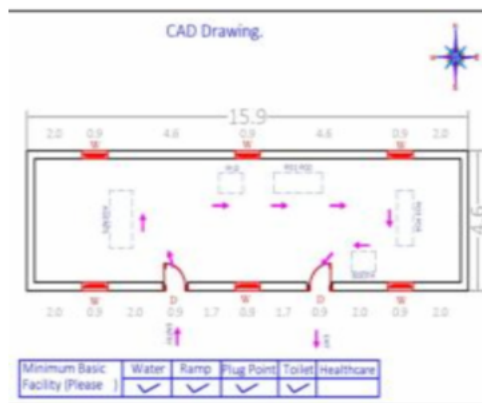

Cad View

Key MAP View