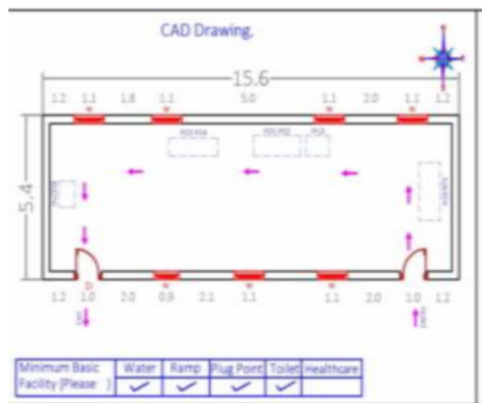

Cad View

Key MAP View