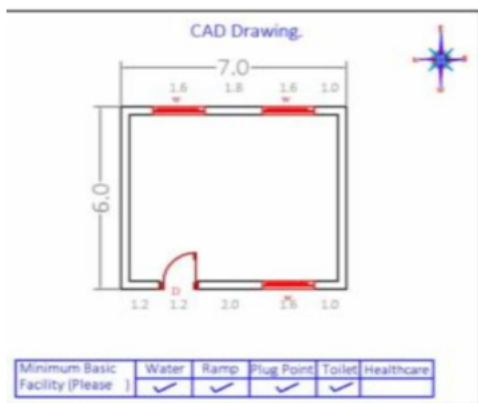

Google Map View

Polling Station Building Front View

Polling Station Front View

Cad View

Key MAP View

1 பெயர் : பாக்கியலட்சுமி கணவர் பெயர்: தயானந்தம் வீட்டு எண் : 1 வயது : 67 பாலினம் : பெண் Photo is available	YPE2121036	2 பெயர் : இந்துமதி - கணவர் பெயர்: பார்பின் - வீட்டு எண் : 1 வயது : 35 பாலினம் : பெண் Photo is available	YPE1505965	3 பெயர் : தீபன் ராஜ் . தந்தையின் பெயர்: பாலாஜி . வீட்டு எண் : 1 வயது : 23 பாலினம் : ஆண் Photo is available	YPE3245776
4 பெயர் : விக்னேஷ் தந்தையின் பெயர்: சம்பத் சம்பத் வீட்டு எண் : 122/1 வயது : 25 பாலினம் : ஆண் Photo is available	YPE3011129	5 பெயர் : அபிமன்யு தந்தையின் பெயர்: பாலாஜி கோ வீட்டு எண் : 125 வயது : 24 பாலினம் : ஆண் Photo is available	YPE3211752	6 பெயர் : அஷ்வின் தந்தையின் பெயர்: பாலாஜி பா வீட்டு எண் : 125 வயது : 23 பாலினம் : ஆண் Photo is available	YPE3208295
7 பெயர் : குமார் - தந்தையின் பெயர்: கணபதி - வீட்டு எண் : 126 வயது : 48 பாலினம் : ஆண் Photo is available	YPE2740926	8 பெயர் : தமீர்ரஸாந தந்தையின் பெயர்: குமார் வீட்டு எண் : 126 வயது : 24 பாலினம் : ஆண் Photo is available	YPE3209509	9 பெயர் : ராணி - கணவர் பெயர்: காளியப்பன் - வீட்டு எண் : 127 வயது : 75 பாலினம் : பெண் Photo is available	YPE2740934
10 பெயர் : பழனி - தந்தையின் பெயர்: காளியப்பன் - வீட்டு எண் : 127 வயது : 46 பாலினம் : ஆண் Photo is available	CVP1567585	11 பெயர் : முருகன் - தந்தையின் பெயர்: தேவன் - வீட்டு எண் : 130 வயது : 35 பாலினம் : ஆண் Photo is available	YPE0557389	12 பெயர் : ரஞ்சித்குமார் - தந்தையின் பெயர்: முருகேசன் - வீட்டு எண் : 131 வயது : 63 பாலினம் : ஆண் Photo is available	YPE2740942
13 பெயர் : கற்பகம் - கணவர் பெயர்: ரஞ்சித்குமார் - வீட்டு எண் : 131 வயது : 58 பாலினம் : பெண் Photo is available	YPE2740959	14 பெயர் : உஷா - கணவர் பெயர்: வெங்கடேசன் - வீட்டு எண் : 132 வயது : 48 பாலினம் : பெண் Photo is available	YPE2740975	15 பெயர் : சக்திவேல் . தந்தையின் பெயர்: தேவன் . வீட்டு எண் : 134 வயது : 24 பாலினம் : ஆண் Photo is available	YPE3245750
16 பெயர் : ப சீமாராணி தந்தையின் பெயர்: கா பழனி வீட்டு எண் : 135 வயது : 19 பாலினம் : பெண் Photo is available	YPE3842945	17 பெயர் : அருள்கணபதி தந்தையின் பெயர்: பிள்ளையார் வீட்டு எண் : 135/2 வயது : 24 பாலினம் : ஆண் Photo is available	YPE3011145	18 பெயர் : அமுதா - கணவர் பெயர்: பிள்ளையார் - வீட்டு எண் : 137 வயது : 62 பாலினம் : பெண் Photo is available	YPE2741015
19 பெயர் : சுதாகர் - தந்தையின் பெயர்: சம்பத் - வீட்டு எண் : 137 வயது : 44 பாலினம் : ஆண் Photo is available	CVP1574466	20 பெயர் : சம்பத் - தந்தையின் பெயர்: ராமசாமி - வீட்டு எண் : 138 வயது : 72 பாலினம் : ஆண் Photo is available	YPE2741023	21 பெயர் : மீனா - கணவர் பெயர்: சம்பத் - வீட்டு எண் : 138 வயது : 66 பாலினம் : பெண் Photo is available	YPE2741031
22 பெயர் : தினகர செல்வி கணவர் பெயர்: கோபி வீட்டு எண் : 138 வயது : 33 பாலினம் : பெண் Photo is available	YPE3573920	23 பெயர் : ஷாலினி தந்தையின் பெயர்: சேகர் சேகர் வீட்டு எண் : 147 வயது : 24 பாலினம் : ஆண் Photo is available	YPE3011970	24 பெயர் : மைதிலி - கணவர் பெயர்: தேவன் - வீட்டு எண் : 194 வயது : 65 பாலினம் : பெண் Photo is available	YPE2741056
25 பெயர் : கோவிந்தம்மாள் - கணவர் பெயர்: குமாரசாமி - வீட்டு எண் : 197 வயது : 75 பாலினம் : பெண் Photo is available	YPE2741080	26 பெயர் : மதியழகன் - தந்தையின் பெயர்: குமாரசாமி - வீட்டு எண் : 197 வயது : 50 பாலினம் : ஆண் Photo is available	YPE2741098	27 பெயர் : ஜெயந்தி - கணவர் பெயர்: மதியழகன் - வீட்டு எண் : 197 வயது : 44 பாலினம் : பெண் Photo is available	CVP3509999
28 பெயர் : பார்வதி - கணவர் பெயர்: சுப்ரமணி - வீட்டு எண் : 198 வயது : 75 பாலினம் : பெண் Photo is available	YPE2741106	29 பெயர் : சிவலிங்கம் - தந்தையின் பெயர்: சுப்ரமணி - வீட்டு எண் : 198 வயது : 48 பாலினம் : ஆண் Photo is available	YPE2741114	30 பெயர் : அசோகன் - தந்தையின் பெயர்: குமாரசாமி - வீட்டு எண் : 198 வயது : 48 பாலினம் : ஆண் Photo is available	YPE2741122