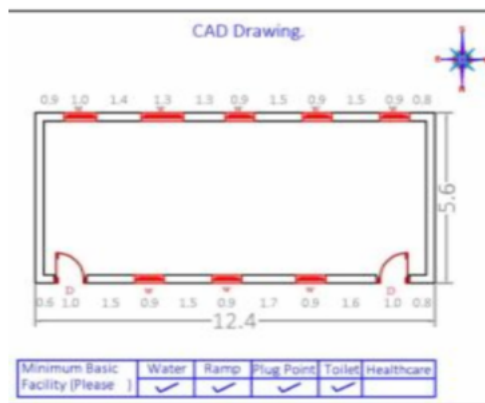

கையொப்பம்

Nazri Naksha

Google Map View

Polling Station Building Front View

Polling Station Front View

Cad View

Key MAP View

| | | |
|--|--|--|
| 1 பெயர் : ஜெயவள்ளி - கணவர் பெயர் : அர்சுனன் - வீட்டு எண் : 1 வயது : 70 பாலினம் : பெண் Photo is available YPE0758854 | 2 பெயர் : சாந்தி - தந்தையின் பெயர் : முத்து வீட்டு எண் : 1 வயது : 70 பாலினம் : பெண் Photo is available YPE0758888 | 3 பெயர் : கிருஷ்ணன் - தந்தையின் பெயர் : கிருஷ்ணன் - வீட்டு எண் : 1 வயது : 68 பாலினம் : ஆண் Photo is available YPE0877258 |
| 4 பெயர் : அஞ்சலை - கணவர் பெயர் : ராசா - வீட்டு எண் : 1 வயது : 61 பாலினம் : பெண் Photo is available YPE2754398 | 5 பெயர் : ருசேந்திரமணி கணவர் பெயர் : கோகுலபதி வீட்டு எண் : 1 வயது : 61 பாலினம் : பெண் Photo is available YPE3028651 | 6 பெயர் : பழனி - தந்தையின் பெயர் : சுந்தரம் - வீட்டு எண் : 1 வயது : 58 பாலினம் : ஆண் Photo is available YPE0739029 |
| 7 பெயர் : மல்லிகா கணவர் பெயர் : முனுசாமி வீட்டு எண் : 1 வயது : 58 பாலினம் : பெண் Photo is available YPE2065084 | 8 பெயர் : சசிவாபாய் - கணவர் பெயர் : வீரராகவன் - வீட்டு எண் : 1 வயது : 55 பாலினம் : பெண் Photo is available YPE0739011 | 9 பெயர் : நடராஜன் - தந்தையின் பெயர் : ராகவன் - வீட்டு எண் : 1 வயது : 53 பாலினம் : ஆண் Photo is available YPE0758904 |
| 10 பெயர் : பிரபாகரன் - தந்தையின் பெயர் : தேவராஜ் - வீட்டு எண் : 1 வயது : 53 பாலினம் : ஆண் Photo is available YPE0758755 | 11 பெயர் : மலர்விழி - கணவர் பெயர் : பழனி - வீட்டு எண் : 1 வயது : 51 பாலினம் : பெண் Photo is available YPE0739037 | 12 பெயர் : அன்னகிளி - கணவர் பெயர் : ஜோசப் வீட்டு எண் : 1 வயது : 51 பாலினம் : பெண் Photo is available YPE0877233 |
| 13 பெயர் : நாகமணி - கணவர் பெயர் : பிரபாகரன் - வீட்டு எண் : 1 வயது : 48 பாலினம் : பெண் Photo is available YPE0758763 | 14 பெயர் : கங்கா - கணவர் பெயர் : பாலகிருஷ்ணன் - வீட்டு எண் : 1 வயது : 48 பாலினம் : பெண் Photo is available YPE1894948 | 15 பெயர் : சரஸ்வதி - கணவர் பெயர் : கிருபாகரன் - வீட்டு எண் : 1 வயது : 46 பாலினம் : பெண் Photo is available CVP2536191 |
| 16 பெயர் : அஞ்சல்குமாரி - கணவர் பெயர் : அர்சுனன் - வீட்டு எண் : 1 வயது : 44 பாலினம் : பெண் Photo is available YPE0758912 | 17 பெயர் : சுரேஷ் - தந்தையின் பெயர் : சின்னகண்ணு - வீட்டு எண் : 1 வயது : 44 பாலினம் : ஆண் Photo is available YPE0770362 | 18 பெயர் : வனிதா - தந்தையின் பெயர் : ஜெயபால் - வீட்டு எண் : 1 வயது : 43 பாலினம் : பெண் Photo is available YPE0115345 |
| 19 பெயர் : சூதா - கணவர் பெயர் : வெங்கடேசன் - வீட்டு எண் : 1 வயது : 41 பாலினம் : பெண் Photo is available YPE0758920 | 20 பெயர் : ரஞ்சிதா கணவர் பெயர் : சடகோபன் வீட்டு எண் : 1 வயது : 37 பாலினம் : பெண் Photo is available YPE0165605 | 21 பெயர் : லல்லி கணவர் பெயர் : உமாபதி வீட்டு எண் : 1 வயது : 36 பாலினம் : பெண் Photo is available YPE0165613 |
| 22 பெயர் : சிங்காரம் தந்தையின் பெயர் : முனுசாமி வீட்டு எண் : 1 வயது : 36 பாலினம் : ஆண் Photo is available YPE0165621 | 23 பெயர் : மலர்கொடி - தந்தையின் பெயர் : முத்து - வீட்டு எண் : 1 வயது : 34 பாலினம் : பெண் Photo is available YPE1894971 | 24 பெயர் : கல்பனா - தந்தையின் பெயர் : ஆனந்தன் - வீட்டு எண் : 1 வயது : 34 பாலினம் : பெண் Photo is available YPE0758771 |
| 25 பெயர் : சரோஜினி - கணவர் பெயர் : சுந்தர் - வீட்டு எண் : 1 வயது : 33 பாலினம் : பெண் Photo is available YPE1735281 | 26 பெயர் : சூரியா - கணவர் பெயர் : யுவராஜ் - வீட்டு எண் : 1 வயது : 33 பாலினம் : பெண் Photo is available YPE1735299 | 27 பெயர் : யுகேஷ் தந்தையின் பெயர் : கோகுலபதி வீட்டு எண் : 1 வயது : 31 பாலினம் : ஆண் Photo is available YPE3028792 |
| 28 பெயர் : மதன்குமார் - தந்தையின் பெயர் : முருகன் - வீட்டு எண் : 1 வயது : 29 பாலினம் : ஆண் Photo is available YPE1506195 | 29 பெயர் : தமிழ்செல்வி - தந்தையின் பெயர் : ராதாகிருஷ்ணன் - வீட்டு எண் : 1 வயது : 28 பாலினம் : பெண் Photo is available YPE1894955 | 30 பெயர் : செல்வம் - தந்தையின் பெயர் : கிரபாகரன் - வீட்டு எண் : 1 வயது : 28 பாலினம் : ஆண் Photo is available YPE1894963 |