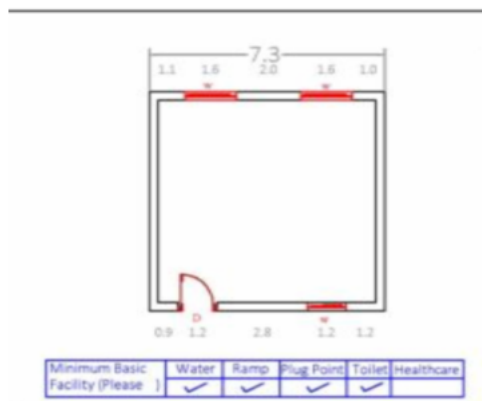

Google Map View

Polling Station Building Front View

Polling Station Front View

Cad View

Key MAP View

1 பெயர் : கவிதா தந்தையின் பெயர்: ஆறுமுகம் வீட்டு எண் : 00 வயது : 26 பாலினம் : பெண் Photo is available	YPE3029055	2 பெயர் : பரமேஸ்வரன் - தந்தையின் பெயர்: சோமன் - வீட்டு எண் : 1 வயது : 64 பாலினம் : ஆண் Photo is available	CVP4680773	3 பெயர் : லல்லி - கணவர் பெயர்: சுப்ரமணி - வீட்டு எண் : 1 வயது : 59 பாலினம் : பெண் Photo is available	YPE1373760
4 பெயர் : இராஜசேகர் - தந்தையின் பெயர்: சுந்தர்சிங் - வீட்டு எண் : 1 வயது : 56 பாலினம் : ஆண் Photo is available	YPE1084797	5 பெயர் : ஷீலா - கணவர் பெயர்: இராஜசேகர் - வீட்டு எண் : 1 வயது : 55 பாலினம் : பெண் Photo is available	YPE1084813	6 பெயர் : இனுஸேக் - தந்தையின் பெயர்: ருத்ரம் - வீட்டு எண் : 1 வயது : 54 பாலினம் : ஆண் Photo is available	YPE1373752
7 பெயர் : வெர்ஜினியாமேரி - கணவர் பெயர்: விஜயகுமார் - வீட்டு எண் : 1 வயது : 53 பாலினம் : பெண் Photo is available	YPE1086511	8 பெயர் : பாலகிருஷ்ணன் - தந்தையின் பெயர்: கோவிந்தசாமி - வீட்டு எண் : 1 வயது : 52 பாலினம் : ஆண் Photo is available	YPE1084805	9 பெயர் : காமா - கணவர் பெயர்: இனுஷேக் - வீட்டு எண் : 1 வயது : 51 பாலினம் : பெண் Photo is available	YPE1285915
10 பெயர் : ஜோதிராஜ் - தந்தையின் பெயர்: ராஜாகோபல் - வீட்டு எண் : 1 வயது : 50 பாலினம் : ஆண் Photo is available	YPE1373786	11 பெயர் : அமலோற்பவம் - கணவர் பெயர்: சதானந்தம் - வீட்டு எண் : 1 வயது : 49 பாலினம் : பெண் Photo is available	CVP4691606	12 பெயர் : தனலட்சுமி - கணவர் பெயர்: ரவி - வீட்டு எண் : 1 வயது : 49 பாலினம் : பெண் Photo is available	CVP4680732
13 பெயர் : ஸ்டெல்லாமேரி - கணவர் பெயர்: மதுசூதனன் - வீட்டு எண் : 1 வயது : 49 பாலினம் : பெண் Photo is available	YPE1086503	14 பெயர் : முருகன் - தந்தையின் பெயர்: சுந்தரம் - வீட்டு எண் : 1 வயது : 48 பாலினம் : ஆண் Photo is available	YPE1084169	15 பெயர் : ஜெயபாரதி - கணவர் பெயர்: பன்னீர்செல்வம் - வீட்டு எண் : 1 வயது : 45 பாலினம் : பெண் Photo is available	YPE0366849
16 பெயர் : காமட்சி - கணவர் பெயர்: மோகனசுந்தரம் - வீட்டு எண் : 1 வயது : 44 பாலினம் : பெண் Photo is available	CVP4680740	17 பெயர் : சுமதி - கணவர் பெயர்: ராஜா - வீட்டு எண் : 1 வயது : 44 பாலினம் : பெண் Photo is available	YPE1373893	18 பெயர் : செல்வரணி - கணவர் பெயர்: தாஸ் - வீட்டு எண் : 1 வயது : 41 பாலினம் : பெண் Photo is available	YPE1373877
19 பெயர் : ஆனந்தி - கணவர் பெயர்: மணி - வீட்டு எண் : 1 வயது : 41 பாலினம் : பெண் Photo is available	CVP4680807	20 பெயர் : பூங்கொடி - கணவர் பெயர்: பாலகிருஷ்ணன் - வீட்டு எண் : 1 வயது : 41 பாலினம் : பெண் Photo is available	YPE1084821	21 பெயர் : ஜெமிலா - கணவர் பெயர்: இனுஷேக் - வீட்டு எண் : 1 வயது : 41 பாலினம் : பெண் Photo is available	YPE1285923
22 பெயர் : பெருமாள் ராஜி - தந்தையின் பெயர்: சுயம்புலிங்கம் - வீட்டு எண் : 1 வயது : 41 பாலினம் : ஆண் Photo is available	YPE1832278	23 பெயர் : பாலசுப்பிரமணி - தந்தையின் பெயர்: வரதன் - வீட்டு எண் : 1 வயது : 39 பாலினம் : ஆண் Photo is available	YPE0366906	24 பெயர் : வரதராஜிலு - தந்தையின் பெயர்: மதுரை - வீட்டு எண் : 1 வயது : 39 பாலினம் : ஆண் Photo is available	YPE0878264
25 பெயர் : சரஸ்வதி - கணவர் பெயர்: சிவக்குமார் - வீட்டு எண் : 1 வயது : 39 பாலினம் : பெண் Photo is available	YPE0878512	26 பெயர் : உமாபதி - தந்தையின் பெயர்: மாசிவாணி - வீட்டு எண் : 1 வயது : 38 பாலினம் : ஆண் Photo is available	CVP4680781	27 பெயர் : மனோன்மணி - கணவர் பெயர்: முருகன் - வீட்டு எண் : 1 வயது : 37 பாலினம் : பெண் Photo is available	YPE1084847
28 பெயர் : கோமதி - கணவர் பெயர்: ரகுநாதன் - வீட்டு எண் : 1 வயது : 37 பாலினம் : பெண் Photo is available	YPE1373810	29 பெயர் : ராபாட் - தந்தையின் பெயர்: தனிஸ்லாஸ் - வீட்டு எண் : 1 வயது : 37 பாலினம் : ஆண் Photo is available	YPE0554014	30 பெயர் : சரோஜா - கணவர் பெயர்: நாகேஷ் - வீட்டு எண் : 1 வயது : 36 பாலினம் : பெண் Photo is available	YPE2010460