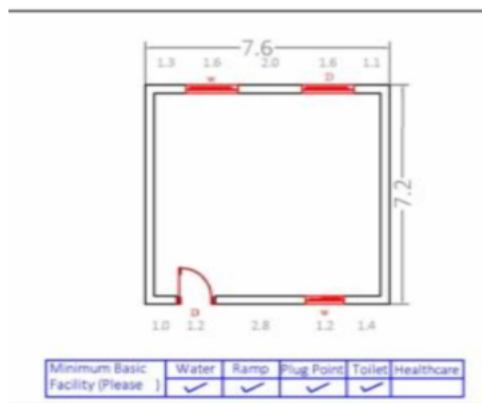

Google Map View

Polling Station Building Front View

Polling Station Front View

Cad View

Key MAP View

1 பெயர் : இசக்கிமுத்து - தந்தையின் பெயர்: கிருஷ்ணசாமி - வீட்டு எண் : 1 வயது : 45 பாலினம் : ஆண் Photo is available	YPE1884873	2 பெயர் : நித்தியா - கணவர் பெயர்: மதியழகன் - வீட்டு எண் : 1 வயது : 36 பாலினம் : பெண் Photo is available	YPE0366807	3 பெயர் : மீனா கணவர் பெயர்: கருணாநிதி வீட்டு எண் : 1 வயது : 33 பாலினம் : பெண் Photo is available	YPE2274587
4 பெயர் : ஐஸ்வர்யா கணவர் பெயர்: வினாயகம் வீட்டு எண் : 1 வயது : 31 பாலினம் : பெண் Photo is available	YPE2274611	5 பெயர் : திலகவதி கணவர் பெயர்: சேகர் வீட்டு எண் : 1 வயது : 30 பாலினம் : பெண் Photo is available	YPE2274629	6 பெயர் : மகாலட்சுமி தந்தையின் பெயர்: முனுசாமி வீட்டு எண் : 1 வயது : 26 பாலினம் : பெண் Photo is available	YPE2274728
7 பெயர் : வினோத்குமார் - தந்தையின் பெயர்: கஜேந்திரன் - வீட்டு எண் : 1-65 வயது : 33 பாலினம் : ஆண் Photo is available	YPE1244284	8 பெயர் : விஜயலட்சுமி தந்தையின் பெயர்: அன்னப்பன் வீட்டு எண் : 1/66 வயது : 25 பாலினம் : பெண் Photo is available	YPE2274520	9 பெயர் : சிவசக்தி தந்தையின் பெயர்: முருகன் வீட்டு எண் : 1/68 வயது : 22 பாலினம் : பெண் Photo is available	YPE3475068
10 பெயர் : பவானி தந்தையின் பெயர்: விஜயகுமார் வீட்டு எண் : 1/69 வயது : 25 பாலினம் : பெண் Photo is available	YPE2220887	11 பெயர் : ஹரிஷ் தந்தையின் பெயர்: அண்ணாச்சி வீட்டு எண் : 1/71 வயது : 25 பாலினம் : ஆண் Photo is available	YPE2123768	12 பெயர் : அனிதா தந்தையின் பெயர்: அண்ணாச்சி வீட்டு எண் : 1/71 வயது : 23 பாலினம் : பெண் Photo is available	YPE3344397
13 பெயர் : சசிகலா தந்தையின் பெயர்: முனுசாமி வீட்டு எண் : 1/79 வயது : 26 பாலினம் : பெண் Photo is available	YPE2274777	14 பெயர் : முனியம்மாள் தந்தையின் பெயர்: அன்னப்பன் வீட்டு எண் : 1/80 வயது : 27 பாலினம் : பெண் Photo is available	YPE2274751	15 பெயர் : ராசாத்தி தந்தையின் பெயர்: ராஜன் வீட்டு எண் : 1/101 வயது : 26 பாலினம் : பெண் Photo is available	YPE2220754
16 பெயர் : தமிழ்செல்வன் தந்தையின் பெயர்: வெங்கடேசன் வீட்டு எண் : 1/110 வயது : 27 பாலினம் : ஆண் Photo is available	YPE2123461	17 பெயர் : ஞானம்மாள் தந்தையின் பெயர்: வீராகவேன் வீட்டு எண் : 1/118 வயது : 25 பாலினம் : பெண் Photo is available	YPE2222396	18 பெயர் : சதிஷ் தந்தையின் பெயர்: ரங்கசாமி வீட்டு எண் : 2/47 வயது : 32 பாலினம் : ஆண் Photo is available	YPE2024438
19 பெயர் : அமுல் தந்தையின் பெயர்: அன்னப்பன் வீட்டு எண் : 2/72 வயது : 30 பாலினம் : பெண் Photo is available	YPE2222222	20 பெயர் : அருணகிரி தந்தையின் பெயர்: செல்லப்பா வீட்டு எண் : 2/79 வயது : 75 பாலினம் : ஆண் Photo is available	YPE2291565	21 பெயர் : மீரா கணவர் பெயர்: பக்தவச்சலம் வீட்டு எண் : 2/133 வயது : 33 பாலினம் : பெண் Photo is available	YPE3385051
22 பெயர் : கார்த்திக் தந்தையின் பெயர்: செந்தில் வீட்டு எண் : 3/11 வயது : 25 பாலினம் : ஆண் Photo is available	YPE2274710	23 பெயர் : சங்கர் தந்தையின் பெயர்: சுப்பரமணி வீட்டு எண் : 3/24 வயது : 25 பாலினம் : ஆண் Photo is available	YPE2123404	24 பெயர் : தெய்வானி கணவர் பெயர்: அமரேசன் வீட்டு எண் : 3/81 வயது : 27 பாலினம் : பெண் Photo is available	YPE3158318
25 பெயர் : நளினி தந்தையின் பெயர்: சேட்டு வீட்டு எண் : 4/2 வயது : 25 பாலினம் : பெண் Photo is available	YPE2222289	26 பெயர் : சந்துரு தந்தையின் பெயர்: சாமிகண்ணு வீட்டு எண் : 4/6 வயது : 26 பாலினம் : ஆண் Photo is available	YPE2248573	27 பெயர் : அன்னம்மாள் கணவர் பெயர்: மயில்வேல் வீட்டு எண் : 4/24 வயது : 72 பாலினம் : பெண் Photo is available	YPE3342557
28 பெயர் : ஞானபிரகாஷ் தந்தையின் பெயர்: கர்ணன் வீட்டு எண் : 4/41 வயது : 26 பாலினம் : ஆண் Photo is available	YPE2220978	29 பெயர் : ஸ்ரீகாந்த் தந்தையின் பெயர்: அமரா வீட்டு எண் : 4/58 வயது : 27 பாலினம் : ஆண் Photo is available	YPE2219434	30 பெயர் : ஸிவாரநஜாணி தந்தையின் பெயர்: செல்வம் வீட்டு எண் : 4/59 வயது : 22 பாலினம் : பெண் Photo is available	YPE3342631