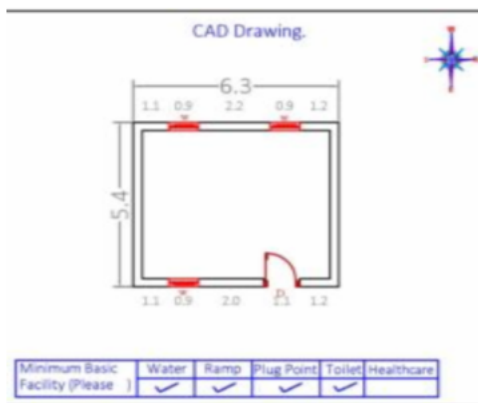

Nazri Naksha

Google Map View

Polling Station Building Front View

Polling Station Front View

Cad View

Key MAP View

1 பெயர் : பிரேம் ஆனந்த் - தந்தையின் பெயர்: வர்மா - வீட்டு எண் : 13 வயது : 59 பாலினம் : ஆண்	YPE2832707 Photo is available	2 பெயர் : சங்கீதா ச தந்தையின் பெயர்: சங்கர் வீட்டு எண் : 22 வயது : 19 பாலினம் : பெண்	YPE3788312 Photo is available	3 பெயர் : மாயாண்டி - தந்தையின் பெயர்: தம்பிரான் - வீட்டு எண் : 105/5 வயது : 36 பாலினம் : ஆண்	YQG0106476 Photo is available
4 பெயர் : ரேவதி நா கணவர் பெயர்: மாயாண்டி வீட்டு எண் : 105/5 வயது : 29 பாலினம் : பெண்	YPE3562345 Photo is available	5 பெயர் : காவேரி - கணவர் பெயர்: நடேசன் - வீட்டு எண் : 110 வயது : 59 பாலினம் : பெண்	YPE2832715 Photo is available	6 பெயர் : சந்தோஷ்குமார் - தந்தையின் பெயர்: நடேசன் - வீட்டு எண் : 110 வயது : 42 பாலினம் : ஆண்	CVP3360724 Photo is available
7 பெயர் : ஆண்டாள் - கணவர் பெயர்: மாரிமுத்து - வீட்டு எண் : 117 வயது : 78 பாலினம் : பெண்	YPE1042357 Photo is available	8 பெயர் : கண்ணன் - தந்தையின் பெயர்: மாரிமுத்து - வீட்டு எண் : 117 வயது : 43 பாலினம் : பெண்	YPE1508670 Photo is available	9 பெயர் : பூபதி - தந்தையின் பெயர்: தாந்தோணி - வீட்டு எண் : 122 வயது : 36 பாலினம் : ஆண்	YPE0367680 Photo is available
10 பெயர் : ஏழுமலை - தந்தையின் பெயர்: தட்சணாமூர்த்தி - வீட்டு எண் : 125 வயது : 62 பாலினம் : ஆண்	YPE2832723 Photo is available	11 பெயர் : லலிதா - கணவர் பெயர்: ஏழுமலை - வீட்டு எண் : 125 வயது : 57 பாலினம் : பெண்	YPE2832731 Photo is available	12 பெயர் : நடேசன் - தந்தையின் பெயர்: பட்டு - வீட்டு எண் : 126 வயது : 85 பாலினம் : ஆண்	YPE2832749 Photo is available
13 பெயர் : இந்திராணி - கணவர் பெயர்: நடேசன் - வீட்டு எண் : 126 வயது : 78 பாலினம் : பெண்	YPE2832756 Photo is available	14 பெயர் : சூதா - கணவர் பெயர்: ஜெயசங்கர் - வீட்டு எண் : 126 வயது : 37 பாலினம் : பெண்	YPE1960624 Photo is available	15 பெயர் : ரமேஷ் - தந்தையின் பெயர்: நடேசன் - வீட்டு எண் : 127 வயது : 50 பாலினம் : ஆண்	YQG0702282 Photo is available
16 பெயர் : வள்ளி - கணவர் பெயர்: ரமேஷ் - வீட்டு எண் : 127 வயது : 45 பாலினம் : பெண்	YQG0702290 Photo is available	17 பெயர் : மோகன் தந்தையின் பெயர்: ரமேஷ் வீட்டு எண் : 127 வயது : 22 பாலினம் : ஆண்	YPE3343795 Photo is available	18 பெயர் : கீர்த்திகா தந்தையின் பெயர்: ரமேஷ் வீட்டு எண் : 127 வயது : 20 பாலினம் : பெண்	YPE3600616 Photo is available
19 பெயர் : ருக்கு - கணவர் பெயர்: ஏழுமலை - வீட்டு எண் : 129 வயது : 55 பாலினம் : பெண்	YPE2832764 Photo is available	20 பெயர் : வேலு - தந்தையின் பெயர்: ஏழுமலை - வீட்டு எண் : 129 வயது : 42 பாலினம் : ஆண்	CVP3360906 Photo is available	21 பெயர் : சந்தியா - கணவர் பெயர்: ஜெயபால் - வீட்டு எண் : 129 வயது : 36 பாலினம் : பெண்	YPE2010650 Photo is available
22 பெயர் : சேகர் - தந்தையின் பெயர்: சின்னப்பையன் - வீட்டு எண் : 130 வயது : 44 பாலினம் : ஆண்	CVP3360757 Photo is available	23 பெயர் : கனகா - தந்தையின் பெயர்: சேகர் - வீட்டு எண் : 130 வயது : 32 பாலினம் : பெண்	YPE1352319 Photo is available	24 பெயர் : முருகேசன் - தந்தையின் பெயர்: நடராஜன் - வீட்டு எண் : 132 வயது : 54 பாலினம் : ஆண்	YPE2832780 Photo is available
25 பெயர் : மோகனா - கணவர் பெயர்: முருகேசன் - வீட்டு எண் : 132 வயது : 51 பாலினம் : பெண்	YPE2832798 Photo is available	26 பெயர் : குமாரி - கணவர் பெயர்: மாரிமுத்து - வீட்டு எண் : 133 வயது : 52 பாலினம் : பெண்	CVP1557339 Photo is available	27 பெயர் : பொன்னன் - தந்தையின் பெயர்: கன்னியப்பன் - வீட்டு எண் : 133 வயது : 36 பாலினம் : ஆண்	YPE0367748 Photo is available
28 பெயர் : சுள்ளி - கணவர் பெயர்: முனுசாமி - வீட்டு எண் : 134 வயது : 49 பாலினம் : பெண்	CVP1555465 Photo is available	29 பெயர் : சூரியா தந்தையின் பெயர்: முனுசாமி வீட்டு எண் : 134 வயது : 23 பாலினம் : ஆண்	YPE3341922 Photo is available	30 பெயர் : தனம் - கணவர் பெயர்: ஆறுமுகம் - வீட்டு எண் : 135 வயது : 63 பாலினம் : பெண்	YPE2832806 Photo is available