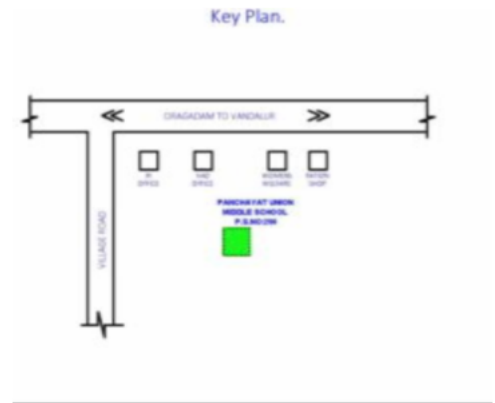

Cad View

Key MAP View