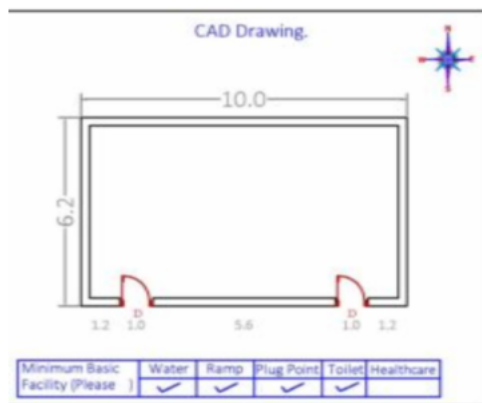

Cad View

Key MAP View