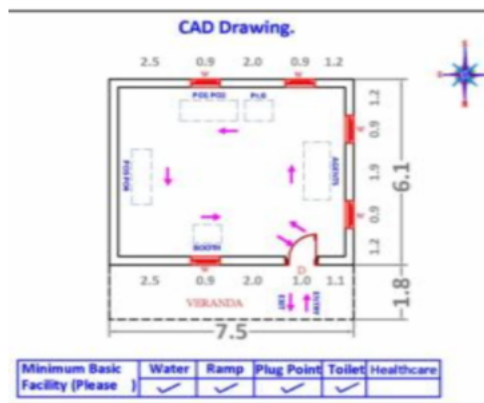

Google Map View

Polling Station Building Front View

Polling Station Front View

Cad View

Key MAP View

<p>S 1</p> <p>பெயர் : கஜேந்திரன் தந்தையின் பெயர்: ராஜி வீட்டு எண் : 1 வயது : 72 பாலினம் : ஆண்</p> <p>Photo is available</p>	<p>YPE0167841</p>	<p>2</p> <p>பெயர் : ராணி - கணவர் பெயர்: வெள்ளசாமி - வீட்டு எண் : 1 வயது : 65 பாலினம் : பெண்</p> <p>Photo is available</p>	<p>YPE0740225</p>	<p>3</p> <p>பெயர் : பாலாஜி - தந்தையின் பெயர்: மோகன் - வீட்டு எண் : 1 வயது : 59 பாலினம் : ஆண்</p> <p>Photo is available</p>	<p>YPE2011682</p>
<p>4</p> <p>பெயர் : காஞ்சனா - கணவர் பெயர்: பாலாஜி - வீட்டு எண் : 1 வயது : 58 பாலினம் : பெண்</p> <p>Photo is available</p>	<p>YPE2011674</p>	<p>S 5</p> <p>பெயர் : வள்ளியம்மாள் கணவர் பெயர்: கஜேந்திரன் வீட்டு எண் : 1 வயது : 57 பாலினம் : பெண்</p> <p>Photo is available</p>	<p>YPE0167858</p>	<p>6</p> <p>பெயர் : பத்மாவதி - கணவர் பெயர்: ராமன் - வீட்டு எண் : 1 வயது : 54 பாலினம் : பெண்</p> <p>Photo is available</p>	<p>YPE0883934</p>
<p>S 7</p> <p>பெயர் : ராணி கணவர் பெயர்: நாகபிள்ளை வீட்டு எண் : 1 வயது : 52 பாலினம் : பெண்</p> <p>Photo is available</p>	<p>YPE0167809</p>	<p>S 8</p> <p>பெயர் : ஆதி தந்தையின் பெயர்: துரைசாமி வீட்டு எண் : 1 வயது : 46 பாலினம் : ஆண்</p> <p>Photo is available</p>	<p>YPE3354370</p>	<p>S 9</p> <p>பெயர் : விஜி தந்தையின் பெயர்: கஜேந்திரன் வீட்டு எண் : 1 வயது : 45 பாலினம் : ஆண்</p> <p>Photo is available</p>	<p>YPE0167833</p>
<p>Q 10</p> <p>பெயர் : கோபிநாத் - தந்தையின் பெயர்: ராமதாஸ் வீட்டு எண் : 1 வயது : 44 பாலினம் : ஆண்</p> <p>Photo is available</p>	<p>YPE0884049</p>	<p>11</p> <p>பெயர் : முரளிதரன் - தந்தையின் பெயர்: ராமதாஸ் - வீட்டு எண் : 1 வயது : 42 பாலினம் : ஆண்</p> <p>Photo is available</p>	<p>YPE0884064</p>	<p>S 12</p> <p>பெயர் : முருகன் - தந்தையின் பெயர்: முனுசாமி - வீட்டு எண் : 1 வயது : 41 பாலினம் : ஆண்</p> <p>Photo is available</p>	<p>YPE0545012</p>
<p>S 13</p> <p>பெயர் : பரிமளா கணவர் பெயர்: விஜி வீட்டு எண் : 1 வயது : 41 பாலினம் : பெண்</p> <p>Photo is available</p>	<p>YPE0167825</p>	<p>14</p> <p>பெயர் : அருணா - கணவர் பெயர்: மணி - வீட்டு எண் : 1 வயது : 35 பாலினம் : பெண்</p> <p>Photo is available</p>	<p>YPE0884023</p>	<p>S 15</p> <p>பெயர் : காமாட்சி கணவர் பெயர்: ஆதி வீட்டு எண் : 1 வயது : 34 பாலினம் : பெண்</p> <p>Photo is available</p>	<p>YPE3346681</p>
<p>16</p> <p>பெயர் : தீபிகா - தந்தையின் பெயர்: அரிகிருஷ்ணன் - வீட்டு எண் : 1 வயது : 33 பாலினம் : பெண்</p> <p>Photo is available</p>	<p>YPE0883918</p>	<p>17</p> <p>பெயர் : மாரிமுத்து - தந்தையின் பெயர்: கண்ணன் - வீட்டு எண் : 1 வயது : 33 பாலினம் : ஆண்</p> <p>Photo is available</p>	<p>YPE0884015</p>	<p>18</p> <p>பெயர் : மகிமைராஜ் - தந்தையின் பெயர்: டோமினிக்சேவியர் - வீட்டு எண் : 1 வயது : 32 பாலினம் : ஆண்</p> <p>Photo is available</p>	<p>YPE0883983</p>
<p>S 19</p> <p>பெயர் : ரேவதி - தந்தையின் பெயர்: கஜேந்திரன் - வீட்டு எண் : 1 வயது : 31 பாலினம் : பெண்</p> <p>Photo is available</p>	<p>YPE1045426</p>	<p>S 20</p> <p>பெயர் : சக்திசந்திரா தந்தையின் பெயர்: சுந்தரம் - வீட்டு எண் : 1 வயது : 29 பாலினம் : பெண்</p> <p>Photo is available</p>	<p>YPE1603216</p>	<p>S 21</p> <p>பெயர் : சின்னப்பையன் தந்தையின் பெயர்: ராகவன் வீட்டு எண் : 1/21 வயது : 53 பாலினம் : ஆண்</p> <p>Photo is available</p>	<p>YPE3403920</p>
<p>S 22</p> <p>பெயர் : ரமேஷ் தந்தையின் பெயர்: ராஜேந்திரன் வீட்டு எண் : 1/21 வயது : 35 பாலினம் : ஆண்</p> <p>Photo is available</p>	<p>YPE3403938</p>	<p>S 23</p> <p>பெயர் : கற்பகம் கணவர் பெயர்: சின்னப்பையன் வீட்டு எண் : 1/21 வயது : 48 பாலினம் : பெண்</p> <p>Photo is available</p>	<p>YPE3403847</p>	<p>S 24</p> <p>பெயர் : கலைவாணி தந்தையின் பெயர்: கண்ணியப்பன் வீட்டு எண் : 1 பிரதான சாலை வயது : 26 பாலினம் : பெண்</p> <p>Photo is available</p>	<p>YPE2059152</p>
<p>S 25</p> <p>பெயர் : சிவசங்கரி - கணவர் பெயர்: மாரி - வீட்டு எண் : 2 வயது : 53 பாலினம் : பெண்</p> <p>Photo is available</p>	<p>YPE1045459</p>	<p>26</p> <p>பெயர் : ஜோதி கணவர் பெயர்: மணிகண்டன் வீட்டு எண் : 2 வயது : 50 பாலினம் : பெண்</p> <p>Photo is available</p>	<p>YPE3216934</p>	<p>S 27</p> <p>பெயர் : கார்த்திக் - தந்தையின் பெயர்: சுங்கர் - வீட்டு எண் : 2/3 வயது : 34 பாலினம் : ஆண்</p> <p>Photo is available</p>	<p>YPE1045442</p>
<p>S 28</p> <p>பெயர் : வேல்முருகன் - தந்தையின் பெயர்: மாரி - வீட்டு எண் : 2 வயது : 33 பாலினம் : ஆண்</p> <p>Photo is available</p>	<p>YPE1045434</p>	<p>29</p> <p>பெயர் : மகாலட்சுமி தந்தையின் பெயர்: புருஷோத்தமன் வீட்டு எண் : 2/3 வயது : 24 பாலினம் : பெண்</p> <p>Photo is available</p>	<p>YPE3435195</p>	<p>30</p> <p>பெயர் : சூரியமூர்த்தி தந்தையின் பெயர்: புருஷோத்தமன் வீட்டு எண் : 2/3 வயது : 21 பாலினம் : ஆண்</p> <p>Photo is available</p>	<p>YPE3443710</p>