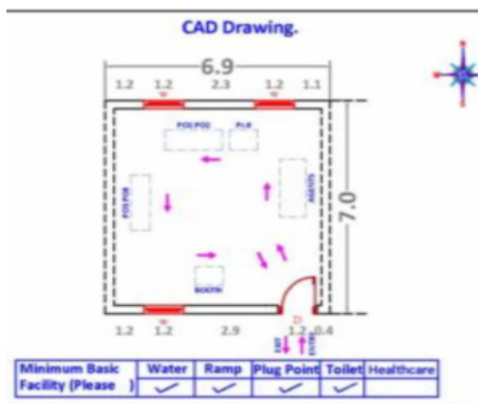

Google Map View

Polling Station Building Front View

Polling Station Front View

Cad View

Key MAP View

1 பெயர் : டில்லிபாபு தந்தையின் பெயர்: பக்தவச்சலம் வீட்டு எண் : 1/50 வயது : 27 பாலினம் : ஆண்	YPE2304038 Photo is available	2 பெயர் : லோகு - தந்தையின் பெயர்: கண்ணன் - வீட்டு எண் : 2-132 வயது : 56 பாலினம் : ஆண்	YPE1251222 Photo is available	3 பெயர் : கிறிஸ்துதாஸ் - தந்தையின் பெயர்: நெல்சன் - வீட்டு எண் : 3-40 வயது : 73 பாலினம் : ஆண்	CVP4244075 Photo is available
4 பெயர் : ராணி - கணவர் பெயர்: கிறிஸ்துதாஸ் - வீட்டு எண் : 3-40 வயது : 60 பாலினம் : பெண்	CVP4244018 Photo is available	5 பெயர் : ரவிதாஸ் - தந்தையின் பெயர்: கிறிஸ்துதாஸ் - வீட்டு எண் : 3-40 வயது : 45 பாலினம் : ஆண்	CVP4244000 Photo is available	6 பெயர் : ஷோபந்தாஸ் - தந்தையின் பெயர்: கிறிஸ்துதாஸ் - வீட்டு எண் : 3-40 வயது : 42 பாலினம் : ஆண்	CVP4243994 Photo is available
7 பெயர் : மகேந்திரன் - தந்தையின் பெயர்: ராமசாமி - வீட்டு எண் : 4-48 வயது : 54 பாலினம் : ஆண்	YPE0770628 Photo is available	8 பெயர் : ராணி - கணவர் பெயர்: மகேந்திரன் - வீட்டு எண் : 4-48 வயது : 47 பாலினம் : பெண்	YPE0770610 Photo is available	9 பெயர் : ராஜேஸ்வரி - கணவர் பெயர்: பூங்காவனம் - வீட்டு எண் : 5 வயது : 53 பாலினம் : பெண்	YPE1377621 Photo is available
10 பெயர் : அருள்தாஸ் - தந்தையின் பெயர்: தாமோதிரன் - வீட்டு எண் : 5 வயது : 49 பாலினம் : ஆண்	YPE1377720 Photo is available	# 11 பெயர் : சூரியகுமார் ர தந்தையின் பெயர்: ரவிக்குமார் - வீட்டு எண் : 164,பிஹெம்ச-3,சமீர பது விஜந் டாஉநஷிப் வயது : 46 பாலினம் : ஆண்	YPE1377605 Photo is available	# 12 பெயர் : சூப சூரியகுமார் கணவர் பெயர்: சூர்யகுமார் - வீட்டு எண் : 164,பிஹெம்ச-3,சமீர பது விஜந் டாஉநஷிப் வயது : 44 பாலினம் : பெண்	YPE1377753 Photo is available
13 பெயர் : கார்த்திகேயன் - தந்தையின் பெயர்: பூங்காவனம் - வீட்டு எண் : 5 வயது : 38 பாலினம் : ஆண்	YPE1377761 Photo is available	14 பெயர் : பத்மநாபன் - தந்தையின் பெயர்: ஆனந்தன் - வீட்டு எண் : 5 வயது : 32 பாலினம் : ஆண்	YPE0908780 Photo is available	15 பெயர் : ஹரிகிருஷ்ணன் - தந்தையின் பெயர்: தங்கராஜ் - வீட்டு எண் : 5/44 வயது : 45 பாலினம் : ஆண்	ZUQ0107177 Photo is available
# 16 பெயர் : சுப்ரமணி திம்மையகவுண்டர் தந்தையின் பெயர்: திம்மையகவுண்டர் - வீட்டு எண் : பழைய எண் 5/81 புதிய எண் 5/873 வயது : 75 பாலினம் : ஆண்	YPE1603612 Photo is available	17 பெயர் : சரவண சேகர் - தந்தையின் பெயர்: சுப்ரமணி - வீட்டு எண் : 5/81 வயது : 44 பாலினம் : ஆண்	YPE1603604 Photo is available	18 பெயர் : கார்த்திக் - தந்தையின் பெயர்: லோகு - வீட்டு எண் : 5-132 வயது : 37 பாலினம் : ஆண்	YPE1251255 Photo is available
19 பெயர் : கமல் - தந்தையின் பெயர்: லோகு - வீட்டு எண் : 5-132 வயது : 33 பாலினம் : ஆண்	YPE1251230 Photo is available	20 பெயர் : கர்ணா - தந்தையின் பெயர்: லோகு - வீட்டு எண் : 5-132 வயது : 30 பாலினம் : ஆண்	YPE1251248 Photo is available	21 பெயர் : ஜனனி கணவர் பெயர்: அருண்குமார் வீட்டு எண் : 5/147 வயது : 33 பாலினம் : பெண்	YPE3778941 Photo is available
22 பெயர் : கல்பனா - கணவர் பெயர்: யுவராஜ் - வீட்டு எண் : 5-149 வயது : 38 பாலினம் : பெண்	YPE1353937 Photo is available	23 பெயர் : தேவேந்திரன் - தந்தையின் பெயர்: பொன்னன் - வீட்டு எண் : 6 வயது : 51 பாலினம் : ஆண்	YPE1377738 Photo is available	24 பெயர் : நாகஜோதி - கணவர் பெயர்: தேவேந்திரன் - வீட்டு எண் : 6 வயது : 44 பாலினம் : பெண்	YPE1377811 Photo is available
25 பெயர் : பவித்ரா கணவர் பெயர்: சக்திவேல் வீட்டு எண் : 6/91 வயது : 24 பாலினம் : பெண்	YPE3776788 Photo is available	26 பெயர் : நதியா கணவர் பெயர்: மனோகரன் வீட்டு எண் : 15 வயது : 39 பாலினம் : பெண்	YPE2281673 Photo is available	27 பெயர் : பாலசுப்ரமணியன் - தந்தையின் பெயர்: பூமிநாதன் - வீட்டு எண் : 27பி வயது : 36 பாலினம் : ஆண்	WRM0352559 Photo is available
28 பெயர் : காமாட்சி கணவர் பெயர்: சரவணன் வீட்டு எண் : 28 வயது : 54 பாலினம் : பெண்	YPE3801503 Photo is available	29 பெயர் : அருண்குமார் - தந்தையின் பெயர்: ரவிக்குமார் - வீட்டு எண் : 28-29 வயது : 45 பாலினம் : ஆண்	YPE1046168 Photo is available	30 பெயர் : ஜஷ்வர்யா தந்தையின் பெயர்: அருண்குமார் வீட்டு எண் : 28/29 வயது : 22 பாலினம் : பெண்	YPE3535622 Photo is available