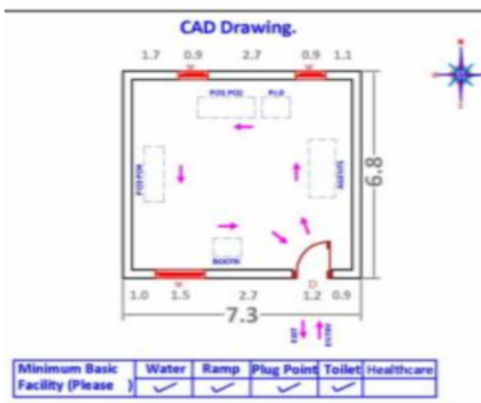

Cad View

Key MAP View