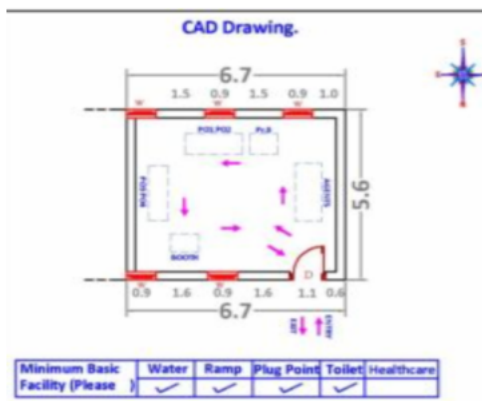

Cad View

Key MAP View