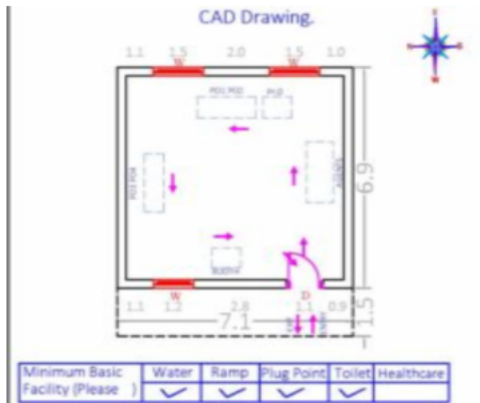

கையொப்பம்

Nazri Naksha

Google Map View

Polling Station Building Front View

Polling Station Front View

Cad View

Key MAP View

சட்டமன்றத் தொகுதியின் எண் மற்றும் பெயர் : 29-ஸ்ரீபெரும்புதூர்  
பிரிவு எண் மற்றும் பெயர் 1-மொளசூர்(ஊ) மற்றும் (வ.கி), வார்டு1,2 மொளசூர் 4வது தெரு