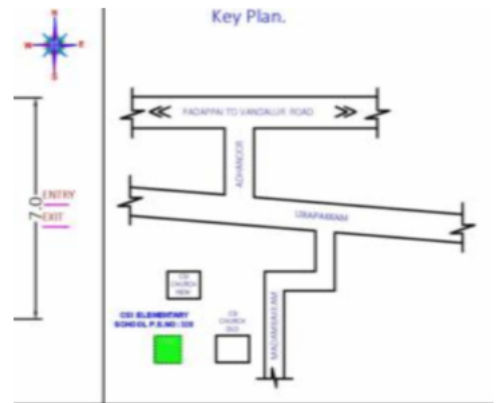

Cad View

Key MAP View