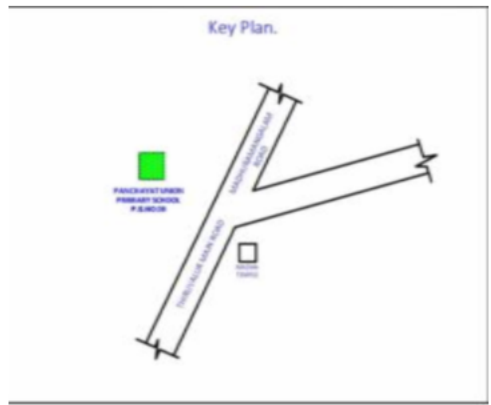

**Polling Station Building Front View**

**Polling Station Front View**

**Cad View**

**Key MAP View**

சட்டமன்றத் தொகுதியின் எண் மற்றும் பெயர் : 29-பூநீர்பெரும்புதூர்  
பிரிவு எண் மற்றும் பெயர் 1-மொளசூர் (ஊ) ,சோகண்டி,நந்திமேடு (வ.கி), வார்டு1 பெருமாள் கோயில்தெரு