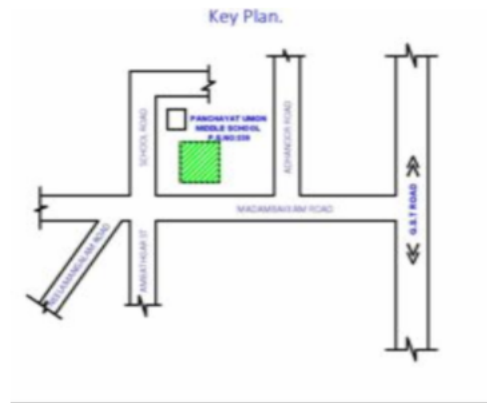

Key MAP View