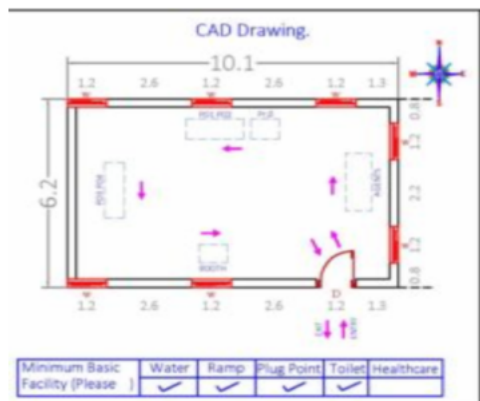

Google Map View

Polling Station Building Front View

Polling Station Front View

Cad View

Key MAP View

1	YPE1276450	பெயர் : மாலா ஸ்ரீனிவாசன் - கணவர் பெயர்: ஸ்ரீனிவாசன் - வீட்டு எண் : 1 வயது : 81 பாலினம் : பெண்	Photo is available	2	YPE1970870	பெயர் : முரளி மோகன் - தந்தையின் பெயர்: சிவசங்கர் - வீட்டு எண் : 1 வயது : 80 பாலினம் : ஆண்	Photo is available	3	YPE1531052	பெயர் : வைத்யநாதன் - தந்தையின் பெயர்: ரங்கசாமி - வீட்டு எண் : 1 வயது : 78 பாலினம் : ஆண்	Photo is available
4	YPE1362730	பெயர் : பாண்டியன் - தந்தையின் பெயர்: அப்பாவுஜெயின் - வீட்டு எண் : 1 வயது : 78 பாலினம் : ஆண்	Photo is available	5	YPE2203800	பெயர் : வைத்தியநாதன் தந்தையின் பெயர்: சுப்பிரமணியன் வீட்டு எண் : 1 வயது : 75 பாலினம் : ஆண்	Photo is available	6	YPE3303864	பெயர் : ராஜலக்ஷ்மி கணவர் பெயர்: வசுதேவன் வீட்டு எண் : 1 வயது : 73 பாலினம் : பெண்	Photo is available
7	YPE1531029	பெயர் : சாந்தா - கணவர் பெயர்: வைத்தியநாதன் - வீட்டு எண் : 1 வயது : 72 பாலினம் : பெண்	Photo is available	8	YPE1362813	பெயர் : அருணாசலம் - தந்தையின் பெயர்: ஆறுமுகம் - வீட்டு எண் : 1 வயது : 71 பாலினம் : ஆண்	Photo is available	9	YPE1276252	பெயர் : ஏகாம்பரம் - தந்தையின் பெயர்: விஸ்வநாதன் - வீட்டு எண் : 1 வயது : 69 பாலினம் : ஆண்	Photo is available
10	YPE1970888	பெயர் : சதி முரளி - கணவர் பெயர்: முரளி மோகன் - வீட்டு எண் : 1 வயது : 68 பாலினம் : பெண்	Photo is available	11	YPE2203776	பெயர் : சந்திரா வை கணவர் பெயர்: வைத்தியநாதன் வீட்டு எண் : 1 வயது : 68 பாலினம் : பெண்	Photo is available	12	YPE1756964	பெயர் : சங்கர சுப்பு - தந்தையின் பெயர்: ராமசாமி - வீட்டு எண் : 1 வயது : 66 பாலினம் : ஆண்	Photo is available
13	YPE1362771	பெயர் : பெர்னார்ட் டிக்சன் - தந்தையின் பெயர்: ஜோசப் - வீட்டு எண் : 1 வயது : 64 பாலினம் : ஆண்	Photo is available	14	YPE1274596	பெயர் : ராஜம் - கணவர் பெயர்: ரெங்கன் - வீட்டு எண் : 1 வயது : 63 பாலினம் : பெண்	Photo is available	15	YPE1531086	பெயர் : ரவிச்சந்திரன் - தந்தையின் பெயர்: சுப்பிரமணியன் - வீட்டு எண் : 1 வயது : 61 பாலினம் : ஆண்	Photo is available
16	YQG1795582	பெயர் : இராஜேஸ்வரி கணவர் பெயர்: ரவீந்திரன் வீட்டு எண் : 1 வயது : 61 பாலினம் : பெண்	Photo is available	17	YPE2018240	பெயர் : ஜெயந்தி - கணவர் பெயர்: சங்கர சுப்பு - வீட்டு எண் : 1 வயது : 59 பாலினம் : பெண்	Photo is available	18	YPE1068345	பெயர் : டேவிட் அல்பர்ட்குமார் - தந்தையின் பெயர்: சிங்காராயன் - வீட்டு எண் : 1 வயது : 59 பாலினம் : ஆண்	Photo is available
19	YPE0177089	பெயர் : ரவி தந்தையின் பெயர்: ரங்கசாமி வீட்டு எண் : 1 வயது : 58 பாலினம் : ஆண்	Photo is available	20	YPE1756501	பெயர் : மோகனசுந்தரம் - தந்தையின் பெயர்: முனுசாமி - வீட்டு எண் : 1 வயது : 56 பாலினம் : பெண்	Photo is available	21	YPE0394817	பெயர் : குணசேகரன் - தந்தையின் பெயர்: பன்னீர்செல்வம் - வீட்டு எண் : 1 வயது : 55 பாலினம் : ஆண்	Photo is available
22	YPE1068337	பெயர் : மேரி சார்லெட் - கணவர் பெயர்: டேவிட் அல்பர்ட்குமார் - வீட்டு எண் : 1 வயது : 55 பாலினம் : பெண்	Photo is available	23	YPE1531037	பெயர் : விஜயபரமேஸ்வரி - கணவர் பெயர்: வைத்தியநாதன் - வீட்டு எண் : 1 வயது : 50 பாலினம் : பெண்	Photo is available	24	YPE1756519	பெயர் : கீதா - கணவர் பெயர்: மோகனசுந்தரம் - வீட்டு எண் : 1 வயது : 48 பாலினம் : பெண்	Photo is available
25	YPE1970862	பெயர் : சிவசங்கர் - தந்தையின் பெயர்: முரளிமோகன் - வீட்டு எண் : 1 வயது : 48 பாலினம் : ஆண்	Photo is available	26	YPE3269198	பெயர் : ருக்கு மாங்கதன் தந்தையின் பெயர்: ராமநாதன் வீட்டு எண் : 1 வயது : 48 பாலினம் : ஆண்	Photo is available	27	YPE1531011	பெயர் : ஹேமலதா - கணவர் பெயர்: சிவசுப்பிரமணியன் - வீட்டு எண் : 1 வயது : 45 பாலினம் : பெண்	Photo is available
28	YPE2205474	பெயர் : மனோகரன் தந்தையின் பெயர்: சுந்தரேசன் வீட்டு எண் : 1 வயது : 45 பாலினம் : ஆண்	Photo is available	29	YPE1970854	பெயர் : ஜெயந்தி - கணவர் பெயர்: சிவசங்கர் - வீட்டு எண் : 1 வயது : 44 பாலினம் : பெண்	Photo is available	30	YPE0744524	பெயர் : ஜெசிந்த் பிரகாஷ் வீதியாள் - கணவர் பெயர்: வினோத் - வீட்டு எண் : 1 வயது : 43 பாலினம் : பெண்	Photo is available