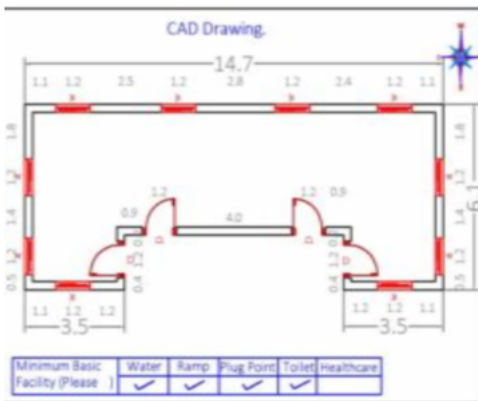

Google Map View

Polling Station Building Front View

Polling Station Front View

Cad View

Key MAP View

1 பெயர் : விஜயமாலா கணவர் பெயர்: சிவசங்கர் வீட்டு எண் : 0 வயது : 37 பாலினம் : பெண் Photo is available	YPE2092278	2 பெயர் : கீதா - கணவர் பெயர்: சங்கரசுப்ரமணியன் - வீட்டு எண் : 1 வயது : 72 பாலினம் : பெண் Photo is available	YPE1361765	3 பெயர் : பிரேமா - கணவர் பெயர்: கருப்பையா - வீட்டு எண் : 1 வயது : 61 பாலினம் : பெண் Photo is available	YPE1272418
4 பெயர் : சரோஜா - கணவர் பெயர்: ராமானுஜம் - வீட்டு எண் : 1 வயது : 59 பாலினம் : பெண் Photo is available	YPE0771303	5 பெயர் : தனலட்சுமி - கணவர் பெயர்: முரளி - வீட்டு எண் : 1 வயது : 58 பாலினம் : பெண் Photo is available	YPE0761155	6 பெயர் : பாலகிருஷ்ணன் - தந்தையின் பெயர்: சிவலிங்கம் - வீட்டு எண் : 1 வயது : 53 பாலினம் : ஆண் Photo is available	YPE0771287
7 பெயர் : சரசு - கணவர் பெயர்: லோகநாதன் - வீட்டு எண் : 1 வயது : 52 பாலினம் : பெண் Photo is available	YPE0771329	8 பெயர் : துரைபாபு - கணவர் பெயர்: ரெங்கநாதன் - வீட்டு எண் : 1 வயது : 51 பாலினம் : பெண் Photo is available	YPE2849255	9 பெயர் : குமரி ஷா தந்தையின் பெயர்: செல்வமுர்த்தி - வீட்டு எண் : 1 வயது : 51 பாலினம் : பெண் Photo is available	YPE0391979
10 பெயர் : மேரி - கணவர் பெயர்: முருகானந்தம் - வீட்டு எண் : 1 வயது : 50 பாலினம் : பெண் Photo is available	YPE0771238	11 பெயர் : வேல்முருகன் - தந்தையின் பெயர்: பால்பாண்டியன் - வீட்டு எண் : 1 வயது : 47 பாலினம் : ஆண் Photo is available	YPE0771253	12 பெயர் : பத்மபிரியா - கணவர் பெயர்: செந்தில்குமார் - வீட்டு எண் : 1 வயது : 46 பாலினம் : பெண் Photo is available	YPE1272384
13 பெயர் : செல்வி - கணவர் பெயர்: தனசேகரன் - வீட்டு எண் : 1 வயது : 46 பாலினம் : பெண் Photo is available	YPE0526848	14 பெயர் : மகேஷ்வரி - கணவர் பெயர்: துளசிராமன் - வீட்டு எண் : 1 வயது : 44 பாலினம் : பெண் Photo is available	YPE0771279	15 பெயர் : செல்வகனி - கணவர் பெயர்: பாலகிருஷ்ணன் - வீட்டு எண் : 1 வயது : 44 பாலினம் : பெண் Photo is available	YPE0771295
16 பெயர் : புனிதவள்ளி - கணவர் பெயர்: சிவகுமார் - வீட்டு எண் : 1 வயது : 43 பாலினம் : பெண் Photo is available	YPE0131755	17 பெயர் : சசிகலா - கணவர் பெயர்: பன்னீர்செல்வம் - வீட்டு எண் : 1 வயது : 43 பாலினம் : பெண் Photo is available	YPE0132324	18 பெயர் : துளசிராமன் - தந்தையின் பெயர்: காஸி - வீட்டு எண் : 1 வயது : 41 பாலினம் : ஆண் Photo is available	YPE1272343
19 பெயர் : ஜெயபுரி - கணவர் பெயர்: ராஜ்குமார் - வீட்டு எண் : 1 வயது : 40 பாலினம் : பெண் Photo is available	YPE1272350	20 பெயர் : சுந்தரி - கணவர் பெயர்: மோகன் - வீட்டு எண் : 1 வயது : 40 பாலினம் : பெண் Photo is available	YPE1361799	21 பெயர் : மாரியம்மான் - கணவர் பெயர்: தேவராஜ் - வீட்டு எண் : 1 வயது : 39 பாலினம் : பெண் Photo is available	YPE1272624
22 பெயர் : தாமரைசெல்வி - கணவர் பெயர்: மணிமாறன் - வீட்டு எண் : 1 வயது : 39 பாலினம் : பெண் Photo is available	YPE0761171	23 பெயர் : ராஜா - தந்தையின் பெயர்: ராஜேந்திரன் - வீட்டு எண் : 1 வயது : 38 பாலினம் : ஆண் Photo is available	YPE0682823	24 பெயர் : தீனதயாளன் - தந்தையின் பெயர்: ராஜாபாதர் - வீட்டு எண் : 1 வயது : 37 பாலினம் : ஆண் Photo is available	YPE0392159
25 பெயர் : நிகிலா - தந்தையின் பெயர்: பால்பாண்டியன் - வீட்டு எண் : 1 வயது : 37 பாலினம் : பெண் Photo is available	YPE0771261	26 பெயர் : கலையரசி - கணவர் பெயர்: துளுக்கானம் - வீட்டு எண் : 1 வயது : 36 பாலினம் : பெண் Photo is available	YPE1272608	# 27 பெயர் : முரளி தந்தையின் பெயர்: குப்பன் - வீட்டு எண் : 1 வயது : 35 பாலினம் : ஆண் Photo is available	YPE0526863
28 பெயர் : ஜெபமணி - கணவர் பெயர்: வினோத் - வீட்டு எண் : 1 வயது : 35 பாலினம் : பெண் Photo is available	YPE1361674	29 பெயர் : மணிகண்டன் - தந்தையின் பெயர்: படவட்டான் - வீட்டு எண் : 1 வயது : 34 பாலினம் : ஆண் Photo is available	YPE1375658	30 பெயர் : மூர்த்தி - தந்தையின் பெயர்: லோகநாதன் - வீட்டு எண் : 1 வயது : 30 பாலினம் : ஆண் Photo is available	YPE1272368