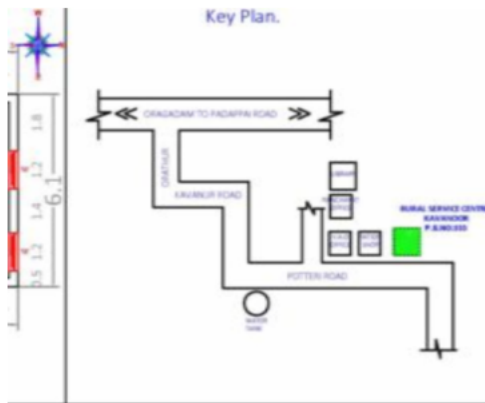

Key MAP View