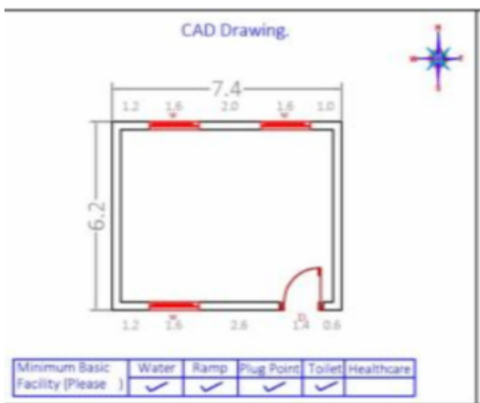

Google Map View

Polling Station Building Front View

Polling Station Front View

Cad View

Key MAP View

1 பெயர் : அண்ணம்மாள் - கணவர் பெயர்: ஏழுமலை - வீட்டு எண் : 2-468 வயது : 47 பாலினம் : பெண் Photo is available	YPE0893594	2 பெயர் : ராஜிவகாந்தி - தந்தையின் பெயர்: ரங்கநாதன் - வீட்டு எண் : 2-526 வயது : 40 பாலினம் : ஆண் Photo is available	YPE0567354	3 பெயர் : ஹேமமாலினி - தந்தையின் பெயர்: தனசேகரன் - வீட்டு எண் : 2-536 வயது : 30 பாலினம் : பெண் Photo is available	YPE1900588
4 பெயர் : ஷாஜீதா பானு சேக் அப்துல்லா கணவர் பெயர்: சேக்அப்துல்லா - வீட்டு எண் : 2e-47 வயது : 35 பாலினம் : பெண் Photo is available	YPE0893628	5 பெயர் : ஜானசி - கணவர் பெயர்: பாபுஆண்டர்சன் - வீட்டு எண் : 5 வயது : 53 பாலினம் : பெண் Photo is available	YPE0893669	6 பெயர் : மூர்த்தி - தந்தையின் பெயர்: வடிவேல் - வீட்டு எண் : 5 வயது : 47 பாலினம் : ஆண் Photo is available	YPE0893644
7 பெயர் : பூங்கொடி - கணவர் பெயர்: முருகன் - வீட்டு எண் : 7 வயது : 40 பாலினம் : பெண் Photo is available	YPE0893693	8 பெயர் : கன்னியம்மாள் - கணவர் பெயர்: செல்வராஜ் - வீட்டு எண் : 19 வயது : 54 பாலினம் : பெண் Photo is available	YPE0893727	9 பெயர் : சம்பத் - தந்தையின் பெயர்: சேகர் - வீட்டு எண் : 28 வயது : 44 பாலினம் : ஆண் Photo is available	YPE0893743
10 பெயர் : அமுதா - கணவர் பெயர்: சம்பத் - வீட்டு எண் : 28 வயது : 37 பாலினம் : பெண் Photo is available	YPE0893768	11 பெயர் : பரமானந்தமூர்த்தி தந்தையின் பெயர்: ஐயாத்துரை வீட்டு எண் : 31ஏ வயது : 63 பாலினம் : ஆண் Photo is available	YPE2090181	12 பெயர் : மல்லிகா கணவர் பெயர்: பரமானந்தமூர்த்தி வீட்டு எண் : 31ஏ வயது : 63 பாலினம் : பெண் Photo is available	YPE2090314
13 பெயர் : ராஜேஷ் - தந்தையின் பெயர்: பிரான்ஸிஸ் - வீட்டு எண் : 45 வயது : 43 பாலினம் : ஆண் Photo is available	YPE0893784	14 பெயர் : சங்கீதா - கணவர் பெயர்: ராஜேஷ் - வீட்டு எண் : 45 வயது : 43 பாலினம் : பெண் Photo is available	YPE0893776	15 பெயர் : பிரகாஷ் - தந்தையின் பெயர்: ரங்கநாதன் - வீட்டு எண் : 74 வயது : 45 பாலினம் : ஆண் Photo is available	YPE0175372
16 பெயர் : சத்தியாவதி - கணவர் பெயர்: சிவசங்கர் - வீட்டு எண் : 153 வயது : 38 பாலினம் : பெண் Photo is available	YPE0761650	17 பெயர் : பிரபு - தந்தையின் பெயர்: சண்முகம் - வீட்டு எண் : 361-1b வயது : 42 பாலினம் : ஆண் Photo is available	YPE0893917	18 பெயர் : லதா - கணவர் பெயர்: கன்னியப்பன் - வீட்டு எண் : 876 வயது : 41 பாலினம் : பெண் Photo is available	YPE0893933
19 பெயர் : ஜரினாகாத்தான் - கணவர் பெயர்: முஹமதுகாசீம் - வீட்டு எண் : 943 வயது : 49 பாலினம் : பெண் Photo is available	YPE0893941	20 பெயர் : விஜயகுமார் - தந்தையின் பெயர்: ஆறுமுகம் - வீட்டு எண் : எண் 1/227 ஏ வயது : 42 பாலினம் : ஆண் Photo is available	AZZ2124964	21 பெயர் : காஞ்சனா - தந்தையின் பெயர்: பெருமாள் - வீட்டு எண் : எண் 1/227 ஏ வயது : 37 பாலினம் : பெண் Photo is available	IJB0491159
22 பெயர் : சதீஷ்குமார் தந்தையின் பெயர்: சுகுமார் வீட்டு எண் : எண்.2/529 வயது : 25 பாலினம் : ஆண் Photo is available	YPE3070984	23 பெயர் : அனிருபன் - தந்தையின் பெயர்: மோகன் - வீட்டு எண் : எண் 42 வயது : 31 பாலினம் : ஆண் Photo is available	RTO1882943	24 பெயர் : கீதாபிரியா - கணவர் பெயர்: சண்முகம் - வீட்டு எண் : எண் 45 வயது : 40 பாலினம் : பெண் Photo is available	WFJ0877274
25 பெயர் : வீரா - தந்தையின் பெயர்: நடராஜ் - வீட்டு எண் : எண்.116/7 வயது : 47 பாலினம் : ஆண் Photo is available	YPE0561589	26 பெயர் : ஜெயந்தி ப கணவர் பெயர்: ஜெயகுமார் வீட்டு எண் : எண் 544/7 வயது : 34 பாலினம் : பெண் Photo is available	YPE3689056		