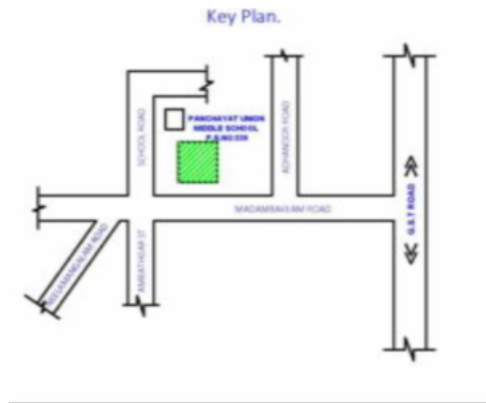

Key MAP View