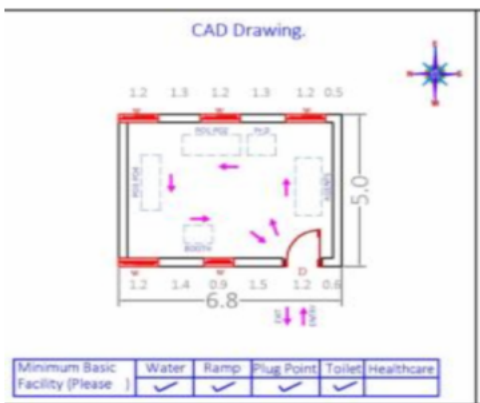

Nazri Naksha

Google Map View

Polling Station Building Front View

Polling Station Front View

Cad View

Key MAP View

சட்டமன்றத் தொகுதியின் எண் மற்றும் பெயர் : 29-பூநீபெரும்புதூர்
பிரிவு எண் மற்றும் பெயர் 1-மாடம்பாக்கம் ஊராட்சி மற்றும் (வ.கி), வார்டு 4 காந்தி தெரு