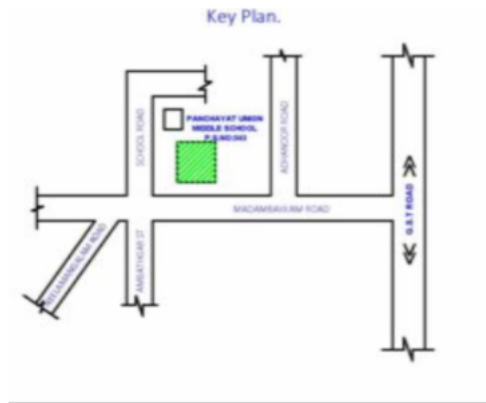

Nazri Naksha

Google Map View

Polling Station Building Front View

Polling Station Front View

Cad View

Key MAP View

சட்டமன்றத் தொகுதியின் எண் மற்றும் பெயர் : 29-பூநீபெரும்புதூர்
பிரிவு எண் மற்றும் பெயர் 1-மாடம்பாக்கம் ஊராட்சி மற்றும் (வ.கி), வார்டு 4 காந்தி தெரு