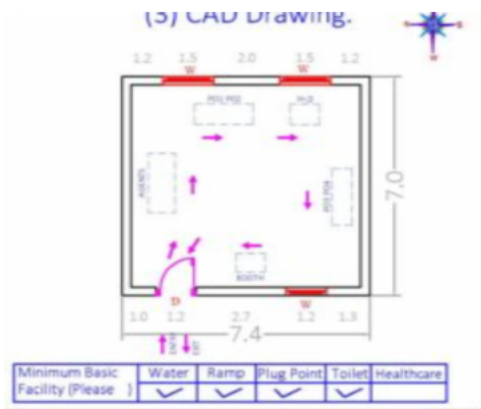

Google Map View

Polling Station Building Front View

Polling Station Front View

Cad View

Key MAP View

சட்டமன்றத் தொகுதியின் எண் மற்றும் பெயர் : 29-ஸ்ரீபெரும்புதூர்  
பிரிவு எண் மற்றும் பெயர் 1-திருமங்கலம் (ஊ) மற்றும் (வ.கி), வார்டு 2 சந்துத் தெரு