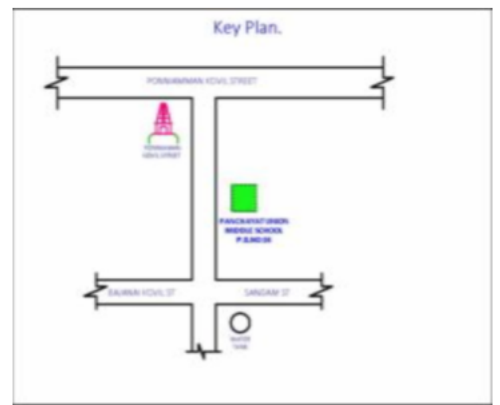

Google Map View

Polling Station Building Front View

Polling Station Front View

Cad View

Key MAP View

சட்டமன்றத் தொகுதியின் எண் மற்றும் பெயர் : 29-ஸ்ரீபெரும்புதூர்  
பிரிவு எண் மற்றும் பெயர் 1-திருமங்கலம் (ஊ) மற்றும் (வ.கி), வார்டு 2 சந்துத் தெரு