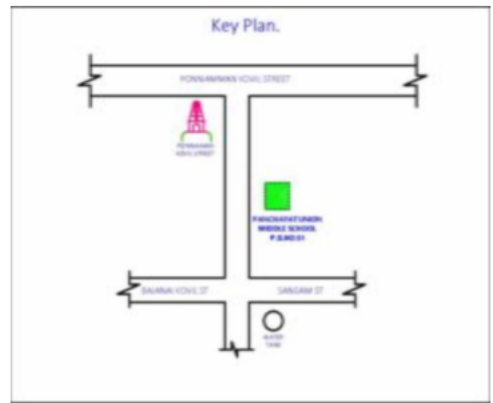

Google Map View

Polling Station Building Front View

Polling Station Front View

Cad View

Key MAP View

சட்டமன்றத் தொகுதியின் எண் மற்றும் பெயர் : 29-பூத்பெரும்புதூர்
பிரிவு எண் மற்றும் பெயர் 1-திருமங்கலம் (ஊ) மற்றும் (வ.கி), வார்டு 2 குளக்கரை தெரு