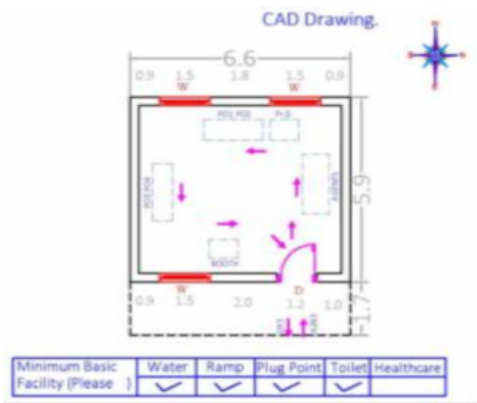

Google Map View

Polling Station Building Front View

Polling Station Front View

Cad View

Key MAP View

சட்டமன்றத் தொகுதியின் எண் மற்றும் பெயர் : 29-பூத்பெரும்புதூர்
பிரிவு எண் மற்றும் பெயர் 1-திருமங்கலம் (ஊ) மற்றும் (வ.கி), வார்டு 2 குளக்கரை தெரு