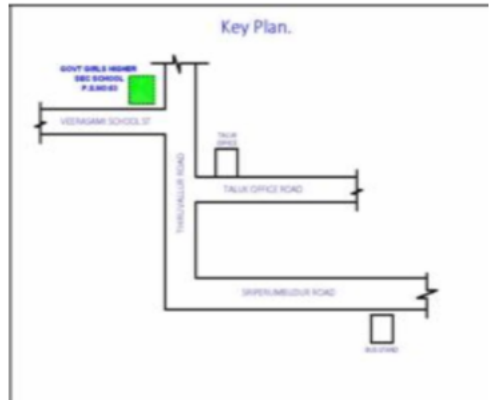

Cad View

Key MAP View