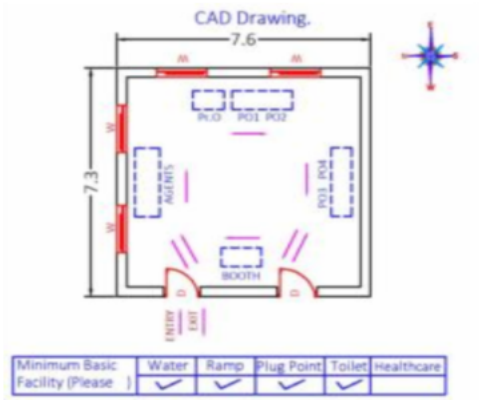

Cad View

Key MAP View